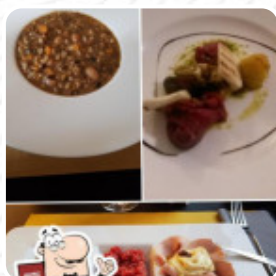

## ***Menu Trattoria Del Viaggiatore***

<https://it.menulist.menu>

Piazza Seyssel, 2, Sommariva Del Bosco, Italy, SOMMARIVA DEL BOSCO  
(+39)017255659 - <http://www.trattoriadelviaggiatore.it>

Puoi trovare un **menu completo di Trattoria Del Viaggiatore** in SOMMARIVA DEL BOSCO con tutti i 19 cibo e le bevande nel menu. Per conoscere le **offerte stagionali o settimanali**, contatta il proprietario per telefono o utilizzando le informazioni di contatto presenti sul sito web. In questo Taverna puoi aspettarti una cucina italiana tipica e originale con classici come la pizza e la pasta, Al bar puoi anche rilassarti con una **birra fredda e appena spillata** o altre bevande alcoliche e non. Seguire vari eventi sportivi e competizioni è allo stesso modo uno dei momenti salienti quando si visita questo **sports bar**, inoltre, selezione ti permette di risparmiare tempo grazie a cibi **gourmet** già preparati, mantenendo il loro gusto delizioso. Naturalmente, non dobbiamo dimenticare la ampia selezione di **specialità di caffè e tè** in questo Locanda. Le strutture sono state rese accessibili alle sedie a rotelle. Il cibo può essere ordinato da asporto, puoi ordinare cibo direttamente su Homepage [trattoriadelviaggiatore.it](http://trattoriadelviaggiatore.it) . Se il tempo è buono, puoi mangiare e bere all'aperto.

## **Antipasti**

FOCACCIA

VITELLO TONNATO

BURRATA

ANTIPASTO

**Questi tipi di piatti vengono serviti**

PASTA

PESCARE