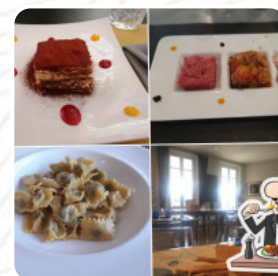

## ***Menu Trattoria Del Viaggiatore***

<https://it.menulist.menu>

Piazza Seyssel, 2, Sommariva Del Bosco, Italy, SOMMARIVA DEL BOSCO  
(+39)017255659 - <http://www.trattoriadelviaggiatore.it>

Puoi trovare un **menu completo di Trattoria Del Viaggiatore** in SOMMARIVA DEL BOSCO con tutti i 19 cibo e le bevande nel menu. Per conoscere le **offerte stagionali o settimanali**, contatta il proprietario per telefono o utilizzando le informazioni di contatto presenti sul sito web. In questo Taverna puoi aspettarti una cucina italiana tipica e originale con classici come la pizza e la pasta, Al bar puoi anche rilassarti con una **birra fredda e appena spillata** o altre bevande alcoliche e non. Seguire vari eventi sportivi e competizioni è allo stesso modo uno dei momenti salienti quando si visita questo **sports bar**, inoltre, selezione ti permette di risparmiare tempo grazie a cibi **gourmet** già preparati, mantenendo il loro gusto delizioso. Naturalmente, non dobbiamo dimenticare la ampia selezione di **specialità di caffè e tè** in questo Locanda. Le strutture sono state rese accessibili alle sedie a rotelle. Il cibo può essere ordinato da asporto, puoi ordinare cibo direttamente su Homepage [trattoriadelviaggiatore.it](http://trattoriadelviaggiatore.it) . Se il tempo è buono, puoi mangiare e bere all'aperto.

## **Antipasti**

FOCACCIA

VITELLO TONNATO

BURRATA

ANTIPASTO

**Questi tipi di piatti vengono serviti**

PASTA

PESCARE