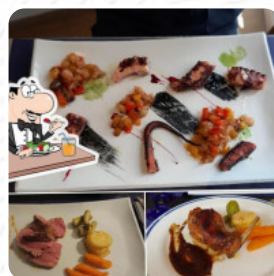

## ***Menu Trattoria Del Viaggiatore***

<https://it.menulist.menu>

Piazza Seyssel, 2, Sommariva Del Bosco, Italy, SOMMARIVA DEL BOSCO  
(+39)017255659 - <http://www.trattoriadelviaggiatore.it>

Puoi trovare un **menu completo di Trattoria Del Viaggiatore** in SOMMARIVA DEL BOSCO con tutti i 19 cibo e le bevande nel menu. Per conoscere le **offerte stagionali o settimanali**, contatta il proprietario per telefono o utilizzando le informazioni di contatto presenti sul sito web. In questo Taverna puoi aspettarti una cucina italiana tipica e originale con classici come la pizza e la pasta, Al bar puoi anche rilassarti con una **birra fredda e appena spillata** o altre bevande alcoliche e non. Seguire vari eventi sportivi e competizioni è allo stesso modo uno dei momenti salienti quando si visita questo **sports bar**, inoltre, selezione ti permette di risparmiare tempo grazie a cibi **gourmet** già preparati, mantenendo il loro gusto delizioso. Naturalmente, non dobbiamo dimenticare la ampia selezione di **specialità di caffè e tè** in questo Locanda. Le strutture sono state rese accessibili alle sedie a rotelle. Il cibo può essere ordinato da asporto, puoi ordinare cibo direttamente su Homepage [trattoriadelviaggiatore.it](http://trattoriadelviaggiatore.it) . Se il tempo è buono, puoi mangiare e bere all'aperto.

## **Antipasti**

FOCACCIA

VITELLO TONNATO

BURRATA

ANTIPASTO

**Questi tipi di piatti vengono serviti**

PASTA

PESCARE