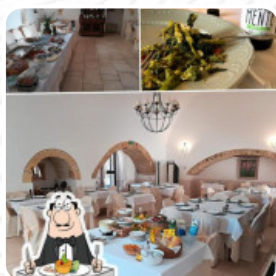

Menu Agriturismo Masseria Salamina

<https://it.menulist.menu>

Via Case Sparse, 4, Pezze Di Greco, Italy, Pezze di Greco
(+39)0804897307

Su questo Homepage, troverai il **menu completo di Agriturismo Masseria Salamina** da Pezze di Greco. Al momento, sono disponibili 13 piatti e bevande disponibili. Per le **offerte stagionali o settimanali**, contatta direttamente il proprietario del ristorante. Puoi anche contattarli attraverso il loro sito web. In questo Taverna puoi aspettarti una cucina italiana tipica e originale con classici come la pizza e la pasta. Questo Locanda offre **piatti, che sono tipici di tutto il continente europeo**. Inoltre, leggero **mediterraneo** digeribile **Menu nel menu**, Al bar puoi anche rilassarti con una **birra fredda e appena spillata** o altre bevande alcoliche e non. Su Agriturismo Masseria Salamina c'è un **brunch delizioso** per la colazione dove puoi divertirti a seconda del tuo umore, Inoltre, gli Ospiti del taverna apprezzano la grande selezione delle più diverse **specialità di caffè e tè** che il posizione ha a disposizione. Se il tempo è buono, puoi mangiare e bere all'aperto. C'è posti auto disponibile di fronte al ristorante.

Menu Agriturismo Masseria Salamina

Bevande non alcoliche

TONICO

Piatti di pasta

RAVIOLI

Antipasti

ANTIPASTO

Caffè

CAFFÈ

Hot drinks - coffee

CORTADO

Kalared xo menu (minimum

2 persons)

PORTATA PRINCIPALE

Pizza

MEDITERRANEO