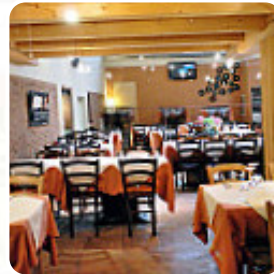

Menu Jolly La Matta

<https://it.menulist.menu>

Via 24 Maggio, 88, NOVAFELTRIA, Italy

(+39)541926345,(+39)0541926345 - <http://www.facebook.com/jollyelamatta>

Puoi trovare un menu completo di Jolly La Matta in [NOVAFELTRIA](#) con tutti i 12 cibo e le bevande nel menu. Per conoscere le **offerte stagionali o settimanali**, contatta il proprietario per telefono o utilizzando le informazioni di contatto presenti sul sito web. Cosa piace a [User](#) di Jolly La Matta:

cena con colleghi di lavoro, 11 persone, abbiamo voluto fare una carne, fiorentino e tagliare con contorni. abbiamo mangiato divinamente per anni che non mangiavo carne così buona e cotta al punto giusto, il vino della casa era grande e i dolci, per coloro che sono riusciti a farli rimanere, erano veramente fino alla cena. Cosa non piace a [User](#) di Jolly La Matta:

siamo andati a cena, una serata tranquilla tra amici, niente da dire sulla qualità e la quantità di cibo, camerieri molto amichevoli e tutti i ragazzi, il problema accade quando dal prossimo bar inizia una sorta di concerto, se si può chiamare tale. praticamente un casinò assoluto non poteva parlare, cantante molto imbarazzante, lo scrivo qui perché penso che abbiamo dovuto essere avvertiti del concerto di pseudo prat... [read more](#). Jolly La Matta da NOVAFELTRIA è un bar adatto per bere **una birra dopo lavoro**, e stare con gli amici, non puoi perderti la deliziosa [Pizza](#), che viene cotta al momento in modo tradizionale. Ti servono anche gustoso frutti di mare piatti, inoltre, le *affascinanti prelibatezze* di questo locale brillano non solo nei piatti dei bambini e negli occhi dei bambini.