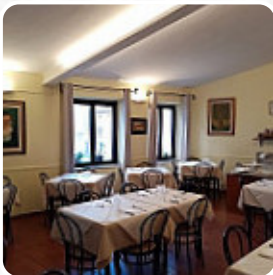

Su questo Webpage troverai il **completo [menu](#)** di *Trattoria La Gallurese Di Mamma Rosa Figli* da TEMPIO PAUSANIA. Attualmente ci sono **14** portate e bevande disponibili. Per **offerte stagionali o settimanali** ti preghiamo di rivolgerti direttamente al proprietario del ristorante. Puoi contattarlo anche tramite il suo sito web.

Cosa non piace a **User** di *Trattoria La Gallurese Di Mamma Rosa Figli*:

si può mangiare sulla piazza davanti. tutto molto buono...ma il piatto che sicuramente non si può perdere è la zuppa di galluree, il migliore finora mangiato. prezzo medio/alto [leggere di più](#). Con buon tempo si può addirittura mangiare e bere all'aperto, e c'è Wlan gratuito. Per coloro che vogliono bere qualcosa dopo **lavoro** e stare insieme o da soli con gli amici, *Trattoria La Gallurese Di Mamma Rosa Figli* da TEMPIO PAUSANIA è un buon bar, e puoi aspettarti la raffinata tipica cucina di [frutti di mare](#).