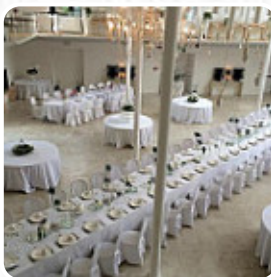

Menu Albergo La Madonnina

<https://it.menulist.menu>

Largo Lanfranco Da Ligurno 1, 21050, Italia, CANTELLO, Italy
(+39)0332417731 - <http://www.madonnina.it>

Su questo Homepage, troverai il **menu completo di Albergo La Madonnina** da [CANTELLO](#). Al momento, sono disponibili 13 piatti e bevande disponibili. Per le offerte stagionali o settimanali, contatta direttamente il proprietario del ristorante. Puoi anche contattarli attraverso il loro sito web. Albergo La Madonnina è un [caffè](#) comodo dove puoi prendere un [caffè caldo](#) o una [cioccolata dolce](#) con uno snack o una torta, e puoi aspettarti una cucina italiana tipica e originale con classici come la pizza e la pasta. Inoltre, la vista bellissima di varie punti di interesse offre un altro punto a favore di una visita al nostro Ristorante, inoltre, i deliziosi dessert del locale non solo brillano agli occhi dei nostri piccoli clienti. Inoltre, leggero [mediterraneo](#) digeribile cibo a scelta, Al bar puoi anche rilassarti con una **birra fredda e appena spillata** o altre bevande alcoliche e non. La maggior parte di piatti sarà in poco tempo preparata e servita per te, per la colazione, qui viene offerto un brunch delizioso e ricco. Da non perdere è anche l'ampia varietà di specialità di [caffè](#) e tè in questo Locanda, e potrai ammirare appetitoso la tipica cucina francese. C'è anche il sito pasti, tipico dell'Europa, e puoi aspettarti una delizioso cucina tipica a base di pesce.