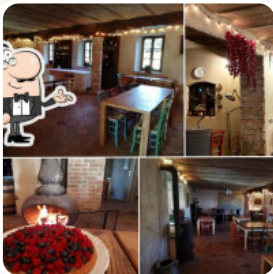

Menu La Corte Del Prete

<https://it.menulist.menu>

29010 Tuna Italia , GAZZOLA, Italy

(+39)3534405227,(+39)05231798192 - <https://agriturismo-la-corte-del-prete.business.site/>

Un completo menu di La Corte Del Prete da GAZZOLA con tutti gli 15 piatti e bevande possono essere trovati qui sulla carta. Per le offerte variabili ti preghiamo di contattare il proprietario telefonicamente o tramite i dettagli di contatto sul sito web. Cosa piace a [User](#) di La Corte Del Prete: Dopo un lungo tour della prenotazione, (ci sono sempre pieni) possiamo sederci al tavolo di questo ristorante. la posizione è molto bella, antico casale con stufe calde belle. Ne avevamo sentito parlare molto bene, ma i piatti mi hanno emozionato, il linguaggio salmastra con la crema e il dolce amaro era divino, i gnocchi di zucca con il cotechino sbriciolato e la buccia d'arancia erano equilibrati, la pancia fumata... [leggere di più](#). Gli spazi sul posto sono accessibili e possono essere utilizzati anche con una sedia a rotelle o con disabilità fisiche, e c'è Wlan senza costi. Se il tempo è buono, si può anche prendere qualcosa da mangiare all'aperto. Nel La Corte Del Prete, un locale con vivande italiani da GAZZOLA, ti attende una tipica cucina italiana con classici come [pizza](#) e [pasta](#), inoltre, i dolci dessert della casa brillano non solo negli occhi dei nostri piccoli ospiti. Al bar puoi anche rilassarti dopo aver mangiato (o durante) con un **drink alcolico o analcolico**, inoltre, i ospiti del stabilimento gustano l'ampia gamma di specialità di [caffè](#) e tè che il locale ha a disposizione.

Menu La Corte Del Prete

Insalate

AGRITURISMO

Antipasti

ANTIPASTO

Spaghetti

CREMA

Gnocchi

CORTADO

Restaurant category

DOLCE

ITALIANO

I piatti sono preparati con questi ingredienti

SALSICCIA

CARNE

Questi tipi di piatti vengono serviti