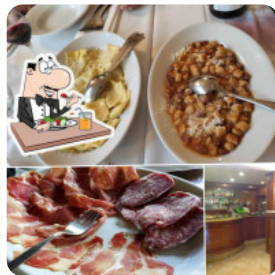

Un completo [menu](#) di Trattoria Fopla "da Gelsy" da Specchio con tutti gli 29 menù e bevande possono essere trovati qui nel menù. Per le offerte variabili ti preghiamo di contattare il proprietario telefonicamente o tramite i dettagli di contatto sul sito web. Cosa piace a [User](#) di Trattoria Fopla "da Gelsy":

Cibo a volontà, provare per credere... qualità topp prezzo toppp Cordialità, e gentilezza!!! Type of meal: Lunch
Price per person: €20–30 Food: 5 Service: 5 Ambience: 5 Recommended dishes: Salumi Misti Con Torta Fritta, Cinghiale In Umido, Tortelli Di Erbetta E Di Zucca Parking Plenty Parking Parking Parking Free parking, free parking [leggere di più](#). Il locale è accessibile e può quindi essere utilizzato anche con una sedia a rotelle o con limitazioni fisiologiche, a seconda del tempo si può stare anche comodamente all'aperto e mangiare e bere. Grazie alla grande selezione di specialità di caffè e tè, una visita al Trattoria Fopla "da Gelsy" diventa ancora più attraente, e ti aspetta una classica *cucina italiana* con classici come pizza e pasta. Hai l'opportunità, dopo aver mangiato (o durante), di rilassarti al bar con un **drink alcolico o analcolico** ancora.