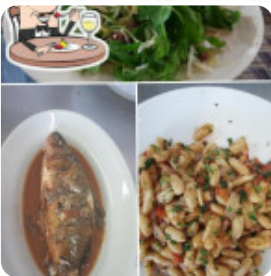

Menu Pizzeria Ka.mi.ste.

<https://it.menulist.menu>

Via Umberto 22 Presso Hotel Belvedere, 08045 Lanusei, Sardegna Italia, LANUSEI, Italy
(+39)078242984 - <https://www.facebook.com/Ristorante-Pizzeria-da-kamiste-pressoBelvedere-263765307052396/>

Su questo Sito web troverai il *completo* [menu](#) di Pizzeria Ka.mi.ste. da LANUSEI. Attualmente ci sono 12 piatti e bevande disponibili. Per **offerte stagionali o settimanali** ti preghiamo di rivolgerti direttamente al proprietario del ristorante. Puoi contattarlo anche tramite il suo sito web. Il locale offre anche la possibilità di sedersi all'aperto e mangiare e bere con buon tempo, e nell'accesso alle locali senza barriere possono entrare anche clienti in sedia a rotelle o con limitazioni fisiche. Pizzeria Ka.mi.ste. da [LANUSEI](#) è un bar adeguato per bere una birra dopo lavoro, e stare insieme o da soli con gli amici, qui la grigliata viene cotta a fuoco aperto **fresca arrostita**. Naturalmente servono anche croccante [pizza](#), cotta appena sfornata in stile originale, e ti aspetta una tradizionale cucina italiana con classici come [pizza](#) e pasta.

VINO DELLA CASA

Italian specialties

RISOTTO

Caffè

CAFFÈ

1 piatti sono preparati con questi ingredienti

CARNE

BUFALO