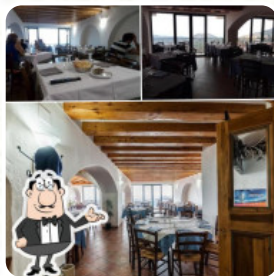

Menu Pizzeria Ka.mi.ste.

<https://it.menulist.menu>

Via Umberto 22 Presso Hotel Belvedere, 08045 Lanusei, Sardegna Italia, LANUSEI, Italy
(+39)078242984 - <https://www.facebook.com/Ristorante-Pizzeria-da-kamiste-pressoBelvedere-263765307052396/>

Su questo Sito web troverai il *completo* [menu](#) di Pizzeria Ka.mi.ste. da LANUSEI. Attualmente ci sono 12 piatti e bevande disponibili. Per **offerte stagionali o settimanali** ti preghiamo di rivolgerti direttamente al proprietario del ristorante. Puoi contattarlo anche tramite il suo sito web. Il locale offre anche la possibilità di sedersi all'aperto e mangiare e bere con buon tempo, e nell'accesso alle locali senza barriere possono entrare anche clienti in sedia a rotelle o con limitazioni fisiche. Pizzeria Ka.mi.ste. da [LANUSEI](#) è un bar adeguato per bere una birra dopo lavoro, e stare insieme o da soli con gli amici, qui la grigliata viene cotta a fuoco aperto **fresca arrostita**. Naturalmente servono anche croccante [pizza](#), cotta appena sfornata in stile originale, e ti aspetta una tradizionale cucina italiana con classici come [pizza](#) e pasta.