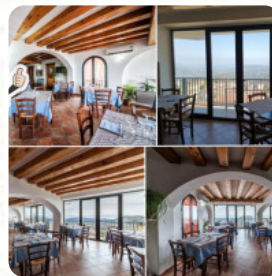

Su questo Sito web troverai il *completo* [menu](#) di Pizzeria Ka.mi.ste. da LANUSEI. Attualmente ci sono 12 piatti e bevande disponibili. Per **offerte stagionali o settimanali** ti preghiamo di rivolgerti direttamente al proprietario del ristorante. Puoi contattarlo anche tramite il suo sito web. Il locale offre anche la possibilità di sedersi all'aperto e mangiare e bere con buon tempo, e nell'accesso alle locali senza barriere possono entrare anche clienti in sedia a rotelle o con limitazioni fisiche. Pizzeria Ka.mi.ste. da [LANUSEI](#) è un bar adeguato per bere una birra dopo lavoro, e stare insieme o da soli con gli amici, qui la grigliata viene cotta a fuoco aperto **fresca arrostita**. Naturalmente servono anche croccante [pizza](#), cotta appena sfornata in stile originale, e ti aspetta una tradizionale cucina italiana con classici come [pizza](#) e pasta.