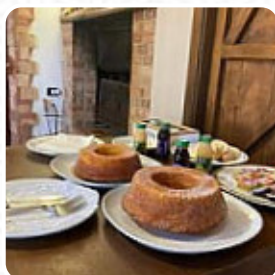

Su questo Sito troverai il **completo [menu](#)** di **Masseria Del Cuccaro** da EBOLI. Attualmente ci sono 16 piatti e bevande disponibili. Per *offerte variabili* ti preghiamo di rivolgerti direttamente al proprietario del ristorante. Puoi contattarlo anche tramite il suo sito web. Cosa non piace a [User](#) di Masseria Del Cuccaro:

Il posto per dire la verità è accogliente ma ho trovato il prezzo esagerato per quello che abbiamo mangiato: un giro di [pizza](#) e tre panini di birra Peroni 30 euro a persona sinceramente lo trovo un po' esagerato [leggere di più](#).

Il ristorante offre anche la possibilità di sedersi all'aperto e mangiare con piacevole tempo, e nell'accesso alle stanze senza barriere possono entrare anche ospiti in sedia a rotelle o con limitazioni fisiche. Da Masseria Del Cuccaro in EBOLI, per un rapido spuntino, ci sono **fini panini, piccole insalate e altri snack**, oltre a bevande calde e fredde, anche la [pizza](#) saporita che viene fresca cotta tradizionale nel forno a legna, non dovrete lasciarla sfuggire. Inoltre, ci sono piatti mediterranei buoni da digerire nel menu.