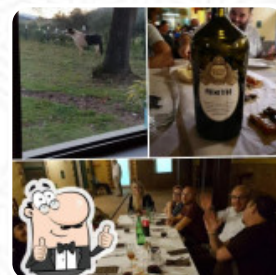

Su questo Sito troverai il **completo [menu](#)** di **Masseria Del Cuccaro** da EBOLI. Attualmente ci sono 16 piatti e bevande disponibili. Per *offerte variabili* ti preghiamo di rivolgerti direttamente al proprietario del ristorante. Puoi contattarlo anche tramite il suo sito web. Cosa non piace a [User](#) di Masseria Del Cuccaro:

Il posto per dire la verità è accogliente ma ho trovato il prezzo esagerato per quello che abbiamo mangiato: un giro di [pizza](#) e tre panini di birra Peroni 30 euro a persona sinceramente lo trovo un po' esagerato [leggere di più](#).

Il ristorante offre anche la possibilità di sedersi all'aperto e mangiare con piacevole tempo, e nell'accesso alle stanze senza barriere possono entrare anche ospiti in sedia a rotelle o con limitazioni fisiche. Da Masseria Del Cuccaro in EBOLI, per un rapido spuntino, ci sono **fini panini, piccole insalate e altri snack**, oltre a bevande calde e fredde, anche la [pizza](#) saporita che viene fresca cotta tradizionale nel forno a legna, non dovrete lasciarla sfuggire. Inoltre, ci sono piatti mediterranei buoni da digerire nel menu.