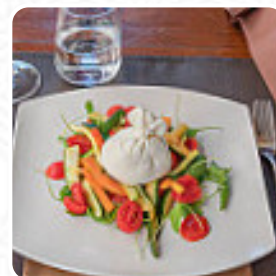

## ***Menu Osteria Ca' Del Vento***

<https://it.menulist.menu>

Fondamenta De S. Basegio, 1518, Venice, Italy

Il **menu di Osteria Ca' Del Vento** di Venice include **19** menu. Mediamente un *portata o una bevanda sul [menu](#)* costano circa 13 €. Le categorie possono essere visualizzate nel menu sottostante. Cosa piace a [User](#) di Osteria Ca' Del Vento:

## Portata principale

TAGLIATA DI TONNO AL SESAMO CON MARMELLATA DI CIPOLLE DI TROPEA \$27.2

CALAMARATA DI GRAGNANO AI FRUTTI DI MARE \$17.4