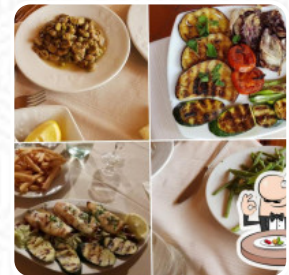

Qui troverai il [menu](#) di Lido Delle Palme in [CAMPOFELICE DI ROCCELLA](#). Al momento ci sono 13 portate e bevande nel menù. Puoi richiedere offerte stagionali o settimanali per telefono. Cosa non piace a [User](#) di Lido Delle Palme:

Abbiamo mangiato male... e pagato così tanto... il pesce non era x no fresco... le cozze erano spagnole ma puzzolenti. ... peccato siamo andati lì sicuro di mangiare bene..come anni fa...per evitare. . [leggere di più](#). Con piacevole tempo si può addirittura consumare qualcosa all'aperto, e nell'accesso alle locali senza barriere possono entrare anche ospiti in sedia a rotelle o con limitazioni fisiche. Nel Lido Delle Palme di CAMPOFELICE DI ROCCELLA si prepara *saporita* [pizza](#) secondo il processo tradizionale **appena sfornato**, e ti aspetta una tradizionale **cucina italiana** con classici come [pizza](#) e pasta. Puoi ancora rilassarvi al bar dopo aver mangiato (o durante) e gustare un drink alcolico o analcolico, e puoi aspettarti la gustosa tipica cucina di [frutti di mare](#).

## *Caffè*

CAFFÈ

*I piatti sono preparati con questi ingredienti*

CARNE

FRUTTI DI MARE

LACHS

*Questi tipi di piatti vengono serviti*

PIZZA

PESCARE

PASTA

SPAGHETTI

MINESTRA