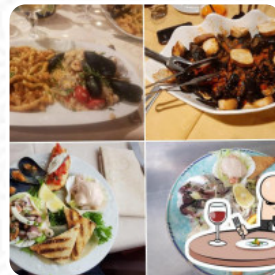

Qui troverai il [menu](#) di Lido Delle Palme in [CAMPOFELICE DI ROCCELLA](#). Al momento ci sono 13 portate e bevande nel menù. Puoi richiedere offerte stagionali o settimanali per telefono. Cosa non piace a [User](#) di Lido Delle Palme:

Abbiamo mangiato male... e pagato così tanto... il pesce non era x no fresco... le cozze erano spagnole ma puzzolenti. ... peccato siamo andati lì sicuro di mangiare bene..come anni fa...per evitare. . [leggere di più](#). Con piacevole tempo si può addirittura consumare qualcosa all'aperto, e nell'accesso alle locali senza barriere possono entrare anche ospiti in sedia a rotelle o con limitazioni fisiche. Nel Lido Delle Palme di CAMPOFELICE DI ROCCELLA si prepara *saporita* [pizza](#) secondo il processo tradizionale **appena sfornato**, e ti aspetta una tradizionale **cucina italiana** con classici come [pizza](#) e pasta. Puoi ancora rilassarvi al bar dopo aver mangiato (o durante) e gustare un drink alcolico o analcolico, e puoi aspettarti la gustosa tipica cucina di [frutti di mare](#).

## *Caffè*

CAFFÈ

*I piatti sono preparati con questi ingredienti*

CARNE

FRUTTI DI MARE

LACHS

*Questi tipi di piatti vengono serviti*

PIZZA

PESCARE

PASTA

SPAGHETTI

MINESTRA