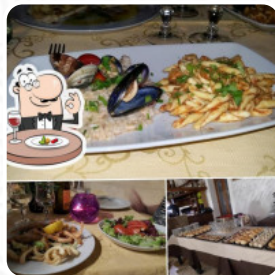

Qui troverai il [menu](#) di Lido Delle Palme in [CAMPOFELICE DI ROCCELLA](#). Al momento ci sono 13 portate e bevande nel menù. Puoi richiedere offerte stagionali o settimanali per telefono. Cosa non piace a [User](#) di Lido Delle Palme:

Abbiamo mangiato male... e pagato così tanto... il pesce non era x no fresco... le cozze erano spagnole ma puzzolenti. ... peccato siamo andati lì sicuro di mangiare bene..come anni fa...per evitare. . [leggere di più](#). Con piacevole tempo si può addirittura consumare qualcosa all'aperto, e nell'accesso alle locali senza barriere possono entrare anche ospiti in sedia a rotelle o con limitazioni fisiche. Nel Lido Delle Palme di CAMPOFELICE DI ROCCELLA si prepara *saporita* [pizza](#) secondo il processo tradizionale **appena sfornato**, e ti aspetta una tradizionale **cucina italiana** con classici come [pizza](#) e pasta. Puoi ancora rilassarvi al bar dopo aver mangiato (o durante) e gustare un drink alcolico o analcolico, e puoi aspettarti la gustosa tipica cucina di [frutti di mare](#).

## *Caffè*

CAFFÈ

*I piatti sono preparati con questi ingredienti*

CARNE

FRUTTI DI MARE

LACHS

*Questi tipi di piatti vengono serviti*

PIZZA

PESCARE

PASTA

SPAGHETTI

MINESTRA