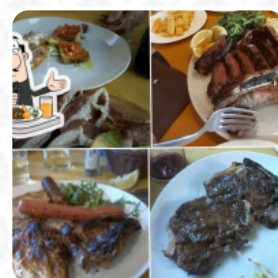

Menu Torretta Vecchia Trattoria Pizzeria

<https://it.menulist.menu>

Via Pisana Livornese Sud, 63, Torretta Vecchia, Italy
(+39)0586969116 - <https://latorrettavecchia.eatbu.com/>

Su questo Sito troverai il completo menu di Torretta Vecchia Trattoria Pizzeria da Torretta Vecchia. Attualmente ci sono **28** piatti e bevande disponibili. Per *offerte variabili* ti preghiamo di rivolgerti direttamente al proprietario del ristorante. Puoi contattarlo anche tramite il suo sito web. Cosa piace a [User](#) di Torretta Vecchia Trattoria Pizzeria:

Service: Dine in Meal Type: Dinner Price per person: €30–40 Food: 5 Service: 5 Ambiance: 5 Recommended dishes: Tagliere Del Norcino, Grigliata Mista Alla Brace, Rosticciana, Patate Fritte Della Nonna [leggere di più](#). Gli locali sul posto sono accessibili e possono essere utilizzati anche con una sedia a rotelle o con disabilità fisiche, a seconda del tempo si può stare anche comodamente all'aperto e mangiare e bere. Nel Torretta Vecchia

Trattoria Pizzeria, un locale che serve specialità italiani a Torretta Vecchia, ti aspetta una autentica cucina italiana inclusi classici come **pizza e pasta**, Puoi concederti una pausa al bar con una birra fresca o altri drink alcolici e analcolici. Naturalmente offrono anche gustosa [pizza](#), cotta appena sfornata in stile originale.

CHIANTI

Bibite

LIMONATA

Panini classici italiani

PORCHETTA

La carne-fleischgerichte

TAGLIATA DI MANZO

Specialita di paste fresche