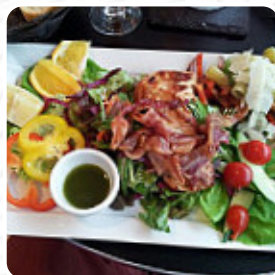

Her finder du den [menu](#) fra *La Rustica, Ros Torv*, i Roskilde. I øjeblikket er der **24** anretninger og drikkevarer på kortet. Du kan forespørge om skiftende tilbud via telefon. Hvad [User](#) kan lide ved *La Rustica, Ros Torv*,: Flot og hyggelig restaurant, dejlig mad og god og venlig betjening. Et sted jeg har besøgt næsten hver gang jeg er på Ros torv i Roskilde, og snart vil besøge igen. Mvh. Tina [Læs mere](#). Hvad [User](#) ikke kan lide ved *La Rustica, Ros Torv*,:

vi fik et bord meget hurtigt. personalet var venligt og servicen var fantastisk. de tog vores ordre kort efter vi havde sat os op, og det var hurtigt ankommet. spaghetti bolognese var lækre, men tagliatelle ikke så meget. Nogle gange er det lidt højt, selvom der ikke var mange mennesker der. forbedringer kunne gøres. [Læs mere](#). Lækre pizzaer bliver bagt i *La Rustica, Ros Torv*, fra Roskilde efter overleveret metode lige fra ovnen, Du kan også slappe af ved baren med en kold øl eller andre alkoholiske og alkoholfrie drikkevarer. Hvis du beslutter dig for at komme til morgenmad, vil du blive præsenteret for en lækker brunch, Som en mellemmåltid er de lækre **sandwiches**, små salater og andre snacks passende.