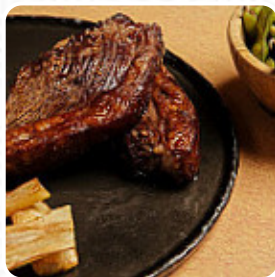

Menu Saomaki

<https://it.menulist.menu>

Piazza Duomo, 32, 81031 Italia, AVERSA, Italy
(+39)0810586973

Su questo Sito troverai il completo menu di Saomaki da AVERSA. Attualmente ci sono **12** piatti e bevande disponibili. Per offerte stagionali o settimanali ti preghiamo di rivolgerti direttamente al proprietario del ristorante.

Puoi contattarlo anche tramite il suo sito web. Cosa piace a [User](#) di Saomaki:

Locale vicino la piazza e comodo per il parcheggio. Staff top , gentile e disponibile. Locale forse poco giapponese con qualche parte di muro da mantenere ma in generale curato. Antipasti davvero interessanti e nuovi. I rolls un pò anonimi, manca quel quid in più. In definitiva esperienza da consigliare. Prezzi un pò alti su alcune pietanze. [leggere di più](#). Cosa non piace a [User](#) di Saomaki:

Locale molto carino, personale cortese e disponibile. Molto interessante la rivisitazione di alcuni antipasti più classici e anche la ricerca di combinazioni particolari nel [sushi](#). Purtroppo però non ho trovato l'eccellenza nei sapori che mi aspettavo vista la fascia di prezzo così elevata. [leggere di più](#). Aspettati inventive combinazioni di vari prodotti nel Saomaki a AVERSA - seguendo il concetto di una eccellente cucina fusion, delizioso sono in particolare *Sashimi* e delizie come *Sashimi* per le quali questo ristorante è conosciuto. La **cucina fusion asiatica** è pure una parte importante di Saomaki. Per chi trova i menu comuni troppo noiosi, può approcciare con spirito di sperimentazione e provare una o l'altra eccitante combinazione di ingredienti da consumare.