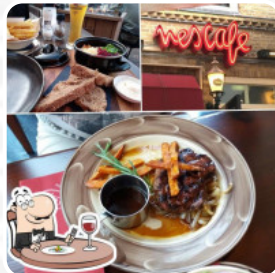

Een **volledige menukaart** van Nes-cafe Nes (gemeente Ameland Friesland uit [Nes](#) met alle 26 gerechten en drankjes vind je hier op het menu. Neem voor wisselende aanbiedingen contact op via telefoon of de contactgegevens op de website van de eigenaar. Wat [Freek van der Ploeg](#) goed vindt aan Nes-cafe Nes (gemeente Ameland Friesland:

Hier nemen ze eten en drinken serieus. Het lijkt heel casual, maar de kaart is anders dan bij andere restaurants, en het is perfect bereid. Prijs/kwaliteit is top. Gewoon hier gaan eten Service: Dine in Meal type: Dinner Price per person: €40–50 Food: 5 Service: 5 Atmosphere: 5 [Lees verder](#). Je kunt de WiFi van het etablissement gratis gebruiken, en in de toegankelijke ruimtes komen ook cliëntèle met een rolstoel of fysiologische beperkingen. Als het weer goed is, kun je ook op het terras eten en drinken. In het Nes-cafe Nes (gemeente Ameland Friesland uit Nes presenteert men uiteenlopende **fijne Franse schotels**, als snack tussendoor zijn de smakelijke **broodjes**, kleine salades en andere snacks geschikt. In dit etablissement is er ook een uitgebreide selectie aan koffie- en theespecialiteiten die we niet mogen vergeten.