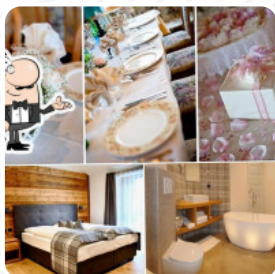

Menu Pizzeria Da Pia

<https://it.menulist.menu>

Via Torino, 222, Trofarello, Italy, TROFARELLO
(+39)0116497125 - <http://www.da-pia.com/>

Su questo Sito web troverai il **completo menu** di Pizzeria Da Pia da TROFARELLO. Attualmente ci sono **24** portate e bevande disponibili. Per offerte variabili ti preghiamo di rivolgerti direttamente al proprietario del ristorante. Puoi contattarlo anche tramite il suo sito web. Cosa piace a **User** di Pizzeria Da Pia: Sabato Sono venuto per un matrimonio, ottimo cibo, abbiamo iniziato con un aperitivo straordinario. Molto gentili camminatori. Mi sono trovato molto bene consiglio a tutto il peccato le 5 stelle che avrei dato molti altri. Top [leggere di più](#). Se il tempo è buono puoi anche mangiare e bere all'aperto, e nell'accesso alle locali senza barriere possono entrare anche ospiti in sedia a rotelle o con limitazioni fisiologiche. Nel Pizzeria Da Pia di TROFARELLO si cuoce croccante **pizza** secondo il metodo ereditato **appena sfornato**, e ti aspetta una autentica *cucina italiana* con classici come **pizza** e pasta. Hai l'opportunità, dopo aver mangiato (o durante), di rilassarti al bar con un drink alcolico o analcolico anche.