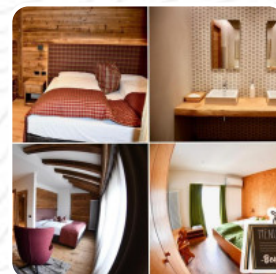

Menu Pizzeria Da Pia

<https://it.menulist.menu>

Via Torino, 222, Trofarello, Italy, TROFARELLO
(+39)0116497125 - <http://www.da-pia.com/>

Su questo Sito web troverai il **completo menu** di Pizzeria Da Pia da TROFARELLO. Attualmente ci sono **24** portate e bevande disponibili. Per offerte variabili ti preghiamo di rivolgerti direttamente al proprietario del ristorante. Puoi contattarlo anche tramite il suo sito web. Cosa piace a **User** di Pizzeria Da Pia: Sabato Sono venuto per un matrimonio, ottimo cibo, abbiamo iniziato con un aperitivo straordinario. Molto gentili camminatori. Mi sono trovato molto bene consiglio a tutto il peccato le 5 stelle che avrei dato molti altri. Top [leggere di più](#). Se il tempo è buono puoi anche mangiare e bere all'aperto, e nell'accesso alle locali senza barriere possono entrare anche ospiti in sedia a rotelle o con limitazioni fisiologiche. Nel Pizzeria Da Pia di TROFARELLO si cuoce croccante **pizza** secondo il metodo ereditato **appena sfornato**, e ti aspetta una autentica *cucina italiana* con classici come **pizza** e pasta. Hai l'opportunità, dopo aver mangiato (o durante), di rilassarti al bar con un drink alcolico o analcolico anche.