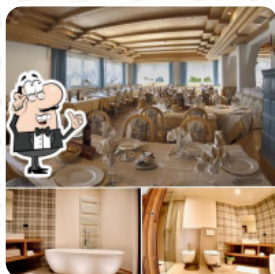

Menu Pizzeria Da Pia

<https://it.menulist.menu>

Via Torino, 222, Trofarello, Italy, TROFARELLO
(+39)0116497125 - <http://www.da-pia.com/>

Su questo Sito web troverai il **completo menu** di Pizzeria Da Pia da TROFARELLO. Attualmente ci sono **24** portate e bevande disponibili. Per offerte variabili ti preghiamo di rivolgerti direttamente al proprietario del ristorante. Puoi contattarlo anche tramite il suo sito web. Cosa piace a **User** di Pizzeria Da Pia: Sabato Sono venuto per un matrimonio, ottimo cibo, abbiamo iniziato con un aperitivo straordinario. Molto gentili camminatori. Mi sono trovato molto bene consiglio a tutto il peccato le 5 stelle che avrei dato molti altri. Top [leggere di più](#). Se il tempo è buono puoi anche mangiare e bere all'aperto, e nell'accesso alle locali senza barriere possono entrare anche ospiti in sedia a rotelle o con limitazioni fisiologiche. Nel Pizzeria Da Pia di TROFARELLO si cuoce croccante **pizza** secondo il metodo ereditato **appena sfornato**, e ti aspetta una autentica *cucina italiana* con classici come **pizza** e pasta. Hai l'opportunità, dopo aver mangiato (o durante), di rilassarti al bar con un drink alcolico o analcolico anche.