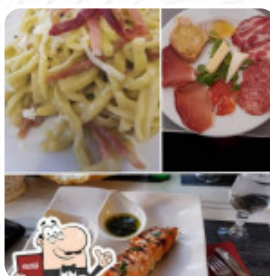

Menu Tusciè By Imperiale

<https://it.menulist.menu>

B, Via Aldo Moro, 1, Vetralla, Italy, VETRALLA

(+39)0761482500 - <https://www.facebook.com/TusciebyImperiale>

Su questo Webpage troverai il completo menu di Tusciè By Imperiale da [VETRALLA](#). Attualmente ci sono 27 portate e bevande disponibili. Per offerte variabili ti preghiamo di rivolgerti direttamente al proprietario del ristorante. Puoi contattarlo anche tramite il suo sito web. Cosa piace a [User](#) di Tusciè By Imperiale: Pranzo di lavoro, con amici, servizio di cibo impeccabile delizioso, ci torneremo sicuramente. Servizio: cenare in tipo Pasto: Pranzo Cibo: 5 Servizio: 5 Ambiente: 5 Piatti consigliati: Tiramisù [leggere di più](#). Con bel tempo si può addirittura mangiare e bere all'aperto, e nell'accesso alle locali senza barriere possono entrare anche ospiti in sedia a rotelle o con limitazioni fisiche. Da Tusciè By Imperiale, un locale con piatti italiani da VETRALLA, puoi gustare la *autentica cucina italiana*, compresi classici come **pizza e pasta**, Non dovresti perdere l'occasione di provare la [pizza](#) delicata, che viene cotta fresca secondo metodi tradizionali. Inoltre, ti propongono **squisite pietanze di mare menù**, è possibile rilassarsi al bar con una [appena spillata](#) o altri drink alcolici e analcolici.

CREMA

Gnocchi

GNOCCHI

Frutti di mare

CALAMARO

*Salse**

SALSA

Dolci

PESCARE

PASTA

PIZZA

I piatti sono preparati con questi ingredienti

FRUTTI DI MARE

FORMAGGIO

SALSICCIA

PASTA MOZZARELLA