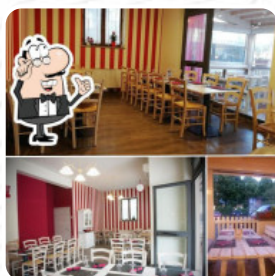

Menu Tusciè By Imperiale

<https://it.menulist.menu>

B, Via Aldo Moro, 1, Vetralla, Italy, VETRALLA

(+39)0761482500 - <https://www.facebook.com/TusciebyImperiale>

Su questo Webpage troverai il completo menu di Tusciè By Imperiale da [VETRALLA](#). Attualmente ci sono 27 portate e bevande disponibili. Per offerte variabili ti preghiamo di rivolgerti direttamente al proprietario del ristorante. Puoi contattarlo anche tramite il suo sito web. Cosa piace a [User](#) di Tusciè By Imperiale: Pranzo di lavoro, con amici, servizio di cibo impeccabile delizioso, ci torneremo sicuramente. Servizio: cenare in tipo Pasto: Pranzo Cibo: 5 Servizio: 5 Ambiente: 5 Piatti consigliati: Tiramisù [leggere di più](#). Con bel tempo si può addirittura mangiare e bere all'aperto, e nell'accesso alle locali senza barriere possono entrare anche ospiti in sedia a rotelle o con limitazioni fisiche. Da Tusciè By Imperiale, un locale con piatti italiani da VETRALLA, puoi gustare la *autentica cucina italiana*, compresi classici come **pizza e pasta**, Non dovresti perdere l'occasione di provare la [pizza](#) delicata, che viene cotta fresca secondo metodi tradizionali. Inoltre, ti propongono **squisite pietanze di mare menù**, è possibile rilassarsi al bar con una [appena spillata](#) o altri drink alcolici e analcolici.