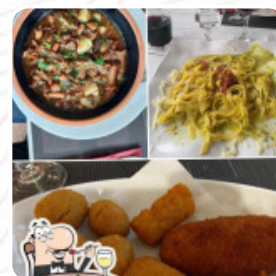

Menu Tusciè By Imperiale

<https://it.menulist.menu>

B, Via Aldo Moro, 1, Vetralla, Italy, VETRALLA

(+39)0761482500 - <https://www.facebook.com/TusciebyImperiale>

Su questo Webpage troverai il completo menu di Tusciè By Imperiale da [VETRALLA](#). Attualmente ci sono 27 portate e bevande disponibili. Per offerte variabili ti preghiamo di rivolgerti direttamente al proprietario del ristorante. Puoi contattarlo anche tramite il suo sito web. Cosa piace a [User](#) di Tusciè By Imperiale: Pranzo di lavoro, con amici, servizio di cibo impeccabile delizioso, ci torneremo sicuramente. Servizio: cenare in tipo Pasto: Pranzo Cibo: 5 Servizio: 5 Ambiente: 5 Piatti consigliati: Tiramisù [leggere di più](#). Con bel tempo si può addirittura mangiare e bere all'aperto, e nell'accesso alle locali senza barriere possono entrare anche ospiti in sedia a rotelle o con limitazioni fisiche. Da Tusciè By Imperiale, un locale con piatti italiani da VETRALLA, puoi gustare la *autentica cucina italiana*, compresi classici come **pizza e pasta**, Non dovresti perdere l'occasione di provare la [pizza](#) delicata, che viene cotta fresca secondo metodi tradizionali. Inoltre, ti propongono **squisite pietanze di mare menù**, è possibile rilassarsi al bar con una [appena spillata](#) o altri drink alcolici e analcolici.

Menu Tusciè By Imperiale

Pasta

RAVIOLI

Dolci süße

TIRAMISÙ

Pizza

PIZZE NAPOLETANE

Spaghetti

CREMA

Gnocchi

GNOCCHI

Frutti di mare

CALAMARO

*Salse**

SALSA

Dolci

PESCARE

PASTA

PIZZA

I piatti sono preparati con questi ingredienti

FRUTTI DI MARE

FORMAGGIO

SALSICCIA

PASTA MOZZARELLA