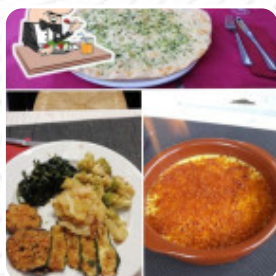

Menu Tusciè By Imperiale

<https://it.menulist.menu>

B, Via Aldo Moro, 1, Vetralla, Italy, VETRALLA

(+39)0761482500 - <https://www.facebook.com/TusciebyImperiale>

Su questo Webpage troverai il completo menu di Tusciè By Imperiale da [VETRALLA](#). Attualmente ci sono 27 portate e bevande disponibili. Per offerte variabili ti preghiamo di rivolgerti direttamente al proprietario del ristorante. Puoi contattarlo anche tramite il suo sito web. Cosa piace a [User](#) di Tusciè By Imperiale: Pranzo di lavoro, con amici, servizio di cibo impeccabile delizioso, ci torneremo sicuramente. Servizio: cenare in tipo Pasto: Pranzo Cibo: 5 Servizio: 5 Ambiente: 5 Piatti consigliati: Tiramisù [leggere di più](#). Con bel tempo si può addirittura mangiare e bere all'aperto, e nell'accesso alle locali senza barriere possono entrare anche ospiti in sedia a rotelle o con limitazioni fisiche. Da Tusciè By Imperiale, un locale con piatti italiani da VETRALLA, puoi gustare la *autentica cucina italiana*, compresi classici come **pizza e pasta**, Non dovresti perdere l'occasione di provare la [pizza](#) delicata, che viene cotta fresca secondo metodi tradizionali. Inoltre, ti propongono **squisite pietanze di mare menù**, è possibile rilassarsi al bar con una [appena spillata](#) o altri drink alcolici e analcolici.

CREMA

Gnocchi

GNOCCHI

Frutti di mare

CALAMARO

*Salse**

SALSA

Dolci

TARTUFO

Portata principale

SCAMPI

La carne-fleischgerichte

TAGLIATA DI MANZO

Sfiziosta

SUPPLI

Vinos

PESCARE

PASTA

PIZZA

I piatti sono preparati con questi ingredienti

FRUTTI DI MARE

FORMAGGIO

SALSICCIA

PASTA MOZZARELLA