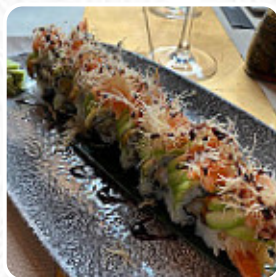

## ***Menu Haru Japan Fusion***

<https://it.menulist.menu>

Via Camillo Benso Conte Di Cavour, 22, VARESE, Italy  
(+39)0332281492 - <https://www.eatbu.com>

Un completo [menu](#) di Haru Japan Fusion da VARESE con tutti gli 21 portate e bevande possono essere trovati qui sulla carta. Per le **offerte stagionali o settimanali** ti preghiamo di contattare il proprietario telefonicamente o tramite i dettagli di contatto sul sito web. Cosa piace a [User](#) di Haru Japan Fusion: Una meraviglia per il palato. Ingredienti di ottima qualità. Abbiamo provato piatti giapponesi, vietnamiti e cinesi, tutto buonissimo. Il personale è gentile ed attento. Un ristorante da provare assolutamente. Ci ritorneremo. [leggere di più](#). Il ristorante e i suoi locali sono accessibili e quindi raggiungibili anche con la sedia a rotelle o con disabilità fisiologiche. utilizzabile, a seconda del condizioni meteorologiche si può stare anche comodamente all'aperto e farti servire. Se vuoi coccolare il tuo palato con un po' di flair culinario, sei nel posto giusto: La creativa cucina fusion asiatica del Haru Japan Fusion di VARESE - un delizioso combinazione di tradizionale e dell'inatteso, e puoi aspettarti la raffinata tipica cucina di [frutti di mare](#). Hai l'opportunità, dopo aver mangiato (o durante), di rilassarti al bar con un drink alcolico o analcolico anche, Soprattutto delizioso sono anche i *Sashimi* e specialità come *Sashimi* di questo locale.

## *Questi tipi di piatti vengono serviti*

DOLCI

PESCARRE