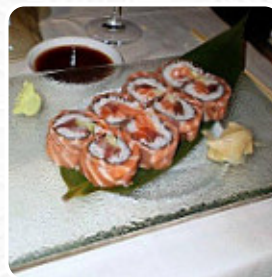

## ***Menu Haru Japan Fusion***

<https://it.menulist.menu>

Via Camillo Benso Conte Di Cavour, 22, VARESE, Italy  
(+39)0332281492 - <https://www.eatbu.com>

Un completo [menu](#) di Haru Japan Fusion da VARESE con tutti gli 21 portate e bevande possono essere trovati qui sulla carta. Per le **offerte stagionali o settimanali** ti preghiamo di contattare il proprietario telefonicamente o tramite i dettagli di contatto sul sito web. Cosa piace a [User](#) di Haru Japan Fusion: Una meraviglia per il palato. Ingredienti di ottima qualità. Abbiamo provato piatti giapponesi, vietnamiti e cinesi, tutto buonissimo. Il personale è gentile ed attento. Un ristorante da provare assolutamente. Ci ritorneremo. [leggere di più](#). Il ristorante e i suoi locali sono accessibili e quindi raggiungibili anche con la sedia a rotelle o con disabilità fisiologiche. utilizzabile, a seconda del condizioni meteorologiche si può stare anche comodamente all'aperto e farti servire. Se vuoi coccolare il tuo palato con un po' di flair culinario, sei nel posto giusto: La creativa cucina fusion asiatica del Haru Japan Fusion di VARESE - un delizioso combinazione di tradizionale e dell'inatteso, e puoi aspettarti la raffinata tipica cucina di [frutti di mare](#). Hai l'opportunità, dopo aver mangiato (o durante), di rilassarti al bar con un drink alcolico o analcolico anche, Soprattutto delizioso sono anche i *Sashimi* e specialità come *Sashimi* di questo locale.

## *Questi tipi di piatti vengono serviti*

DOLCI

PESCARRE