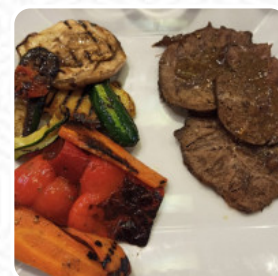

Qui troverai il [menu](#) di **Trattoria Pizzeria Porta San Felice** in BOLOGNA. Al momento ci sono **25** portate e bevande nel menù. Puoi richiedere offerte stagionali o settimanali per telefono. Cosa piace a [User](#) di Trattoria Pizzeria Porta San Felice:

Un pranzo domenicale davvero piacevole, sia per il cibo ottimo che per i proprietari simpaticissimi! Conviene prenotare in quanto non ci sono molti tavoli. Porzioni abbondanti a prezzi convenienti. Tornerò! [leggere di più](#). Se il tempo è bello puoi anche farti servire all'aperto, e nell'accesso alle locali senza barriere possono entrare anche ospiti in sedia a rotelle o con disabilità fisiologiche. Se hai bisogno di fare in fretta, ottieni al Trattoria Pizzeria Porta San Felice di BOLOGNA gustosi [cibi veloci portate come ti piace](#), preparati freschi per te in pochi minuti, Non dovresti perdere l'occasione di provare la pizza gustosa, che viene cotta fresca secondo metodi originali. Dopo aver mangiato (o durante) puoi anche rilassarti al bar con un drink alcolico o non alcolico, qui troverai dolci e torte, oltre a piccoli snack e *bevande rinfrescanti refrigerate e bevande calde*.