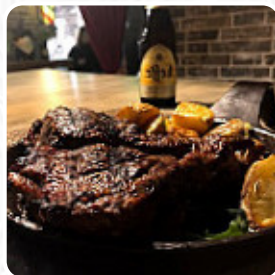

## ***Menu Alibi Creative Club -lecce***

<https://it.menulist.menu>  
Piazza Vittorio Emanuele 15, Lecce, Italy  
**(+39)08321693655**

Un completo [menu](#) di Alibi Creative Club -lecce da Lecce con tutti gli 15 menù e bevande possono essere trovati qui nel menù. Per le **offerte stagionali o settimanali** ti preghiamo di contattare il proprietario telefonicamente o tramite i dettagli di contatto sul sito web. Cosa piace a [User](#) di Alibi Creative Club -lecce: