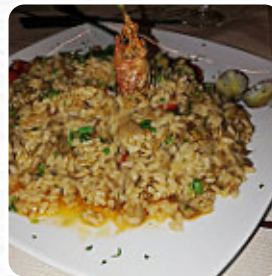

« R'immiriusi man... »

Link con codice QR
al menu di A Facci
R'immiriusi

Menu A Facci R'immiriusi

<https://it.menulist.menu>

Via Casalini 153B, 90135, Sicilia Italia, PALERMO, Italy
(+39)0919821349

gallery-image

Qui troverai il [menu](#) di A Facci R'immiriusi in PALERMO. Al momento ci sono 15 piatti e bevande nel menù. Puoi richiedere offerte variabili per telefono. Cosa piace a [User](#) di A Facci R'immiriusi: Eccellente e sotto casa. Direi il mio ristorante pizzeria preferito al momento.... Consiglierei di variare il menù fisso di carne, sempre le stesse cose mi impediscono di tornare frequentemente! Comunque Sempre eccellente! (Odio il panino con la milza la caponata e la faccia di vecchia) [leggere di più](#). Cosa non piace a [User](#) di A Facci R'immiriusi:

Un bel posto dove ci si sente in famiglia! Pizza ottima e si sta bene durante la permanenza per musica luci colori e allegria... Per quanto riguarda il menù fisso : suggerirei di variare spesso!! Non mi consente di venire spesso sempre la stessa roba da mangiare (caponata panino milza faccia di vecchia...etc) ditelo al cuoco! Magari una volta al mese cambiate il menù... Fantasia? [leggere di più](#). Il locale offre anche la possibilità di sedersi all'aperto e mangiare e bere con bel tempo, e nell'accesso alle stanze senza barriere possono entrare anche clienti in sedia a rotelle o con disabilità fisiologiche. Nel A Facci R'immiriusi, un ristorante con piatti italiani da PALERMO, ti attende una **tipica cucina italiana** con classici come **pizza e pasta**, i deliziosi *panini*, piccoli insalate e altri snack sono adatti anche come spuntino. Inoltre, ci sono piatti mediterranei buoni da digerire tra le scelte, anche la pizza croccante che viene appena sfornata cotta tradizionale nel forno a legna, non dovrete lasciarla sfuggire.