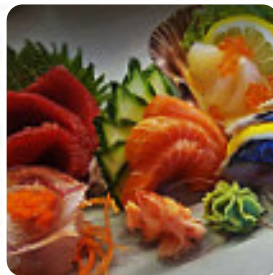

## ***Sui Sha Ya B.v. Den Haag Menukaart***

<https://nl.menulist.menu>  
Zwolsestraat 1, Den Haag, Netherlands  
**+31703319909**

De **menukaart van Sui Sha Ya B.v. Den Haag's** uit Den Haag bevat 47 maaltijden. Gemiddeld kosten maaltijden of drankjes op [het menu](#) ongeveer 16 €. De categorieën kunnen onderaan de menukaart bekeken worden. Wat [User](#) goed vindt aan Sui Sha Ya B.v. Den Haag: Het eten is heerlijk en de moeite waard. De dienst is vriendelijk en grondig. De koks waren ook zeer capabel en vriendelijk. De show is rustiger dan grootmoedig, maar de kinderen vonden het geweldig. [Lees verder](#). Je kunt de WiFi van het etablissement kosteloos gebruiken. Sui Sha Ya B.v. Den Haag De perfecte Aziatische fusie keuken zal je verbazen, de verfijnde mix van vertrouwde aroma's en spannende nieuwe creaties begeistert!, op de menukaart zijn er ook heel wat **Aziatische gerechten**. Sui Sha Ya B.v. Den Haag gebruikt voor zijn licht verteerbare Japanse keuken veel knapperige groenten, vis en vlees.