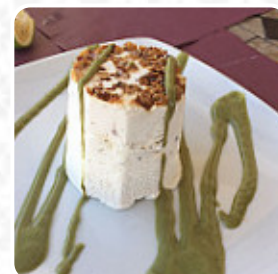

Un completo [menu](#) di Casello N° 8 Birreria Braceria Coppola da CASTELVETRANO con tutti gli 31 portate e bevande possono essere trovati qui nel menù. Per le [offerte variabili](#) ti preghiamo di contattare il proprietario telefonicamente o tramite i dettagli di contatto sul sito web. Cosa piace a [Muzio Montanari](#) di Casello N° 8 Birreria Braceria Coppola:

Un locale in stile pub tedesco, assortito con ottimo pesce e ottima carne. Abbondante antipasto di pesce condiviso in due, ottima fiorentina, ben cotta, il tutto accompagnato dalle classiche patatine fritte più altra patatine fritte con buccia specialità della casa, simpatica la brocca di un litro di birra, ma in estate forse non è consigliabile. Prezzo interessante, ottima cena [leggere di più](#). Il locale offre anche la possibilità di sedersi all'aperto e mangiare e bere con buon tempo, e nell'accesso alle locali senza barriere possono entrare anche clienti in sedia a rotelle o con disabilità fisiche. Se hai bisogno di fare in fretta, ricevi al Casello N° 8 Birreria Braceria Coppola di CASTELVETRANO raffinati cibi veloci portate a tuo gusto, preparati freschi per te in poco tempo, Alla barra puoi rilassarti anche con una **appena spillata** o altri drink alcolici e analcolici. Si può godere uno dei gustosi **panini**, un'insalata salutare o un altro snack, quando non si ha così tanta fame, e puoi aspettarti la deliziosa tradizionale cucina di [frutti di mare](#).