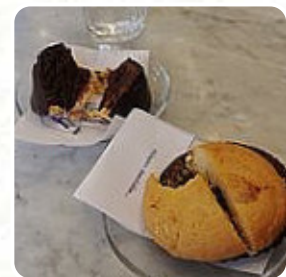

## ***Menu Caffè Renzelli***

<https://it.menulist.menu>

Corso Umberto I, 1, COSENZA, Italy

(+39)98426814,(+39)098426814,(+39)098427005 - <http://www.renzelli.com/>

Qui troverai il [menu di Caffè Renzelli](#) in COSENZA. Al momento ci sono 15 menù e bevande sulla carta. Puoi richiedere offerte variabili per telefono. Cosa piace a [Cleopatra Mariani](#) di Caffè Renzelli: Un locale di gran tradizione, come tutto, all'interno, testimonia: gli arredi, l'eleganza dell'insieme, i testi celebrativi esposti in vetrina. Si vendono molte varietà di dolci locali come la torta Telesio e la varchiglia, a forma di barchetta ricoperta di cioccolato. Ottimi anche i gelati e le granite. Personale disponibile e gentile. Prezzi nella norma. Per chi passa nella vecchia Cosenza, una tappa è d'obbligo! [leggere di più](#). Gli locali sul posto sono accessibili e possono essere utilizzati anche con una sedia a rotelle o con limitazioni fisiologiche, a seconda delle condizioni meteorologiche si può stare anche comodamente all'aperto e mangiare. Caffè Renzelli di COSENZA offre ai suoi clienti **freschi prodotti da forno** e una scelta di bevande fredde e calde, i visitatori del ristorante prendono in considerazione anche l'vasta scelta di specialità di [caffè](#) e tè che il locale offre. In aggiunta a semplici snack, dolcetti e torte, vengono anche offerte bevande calde e fredde, qui la carne viene cotta a fuoco aperto fresca **alla griglia**.