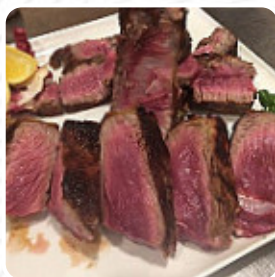

Menu Braceria Aquila Reale

<https://it.menulist.menu>
SS Adriatica, SILVI, Italy

(+39)859354083, (+39)0859354083 -

<https://www.facebook.com/www.ristorantelabraceria.it/>

Un completo menu di Braceria Aquila Reale da SILVI con tutti gli 15 portate e bevande possono essere trovati qui sulla carta. Per le offerte variabili ti preghiamo di contattare il proprietario telefonicamente o tramite i dettagli di contatto sul sito web. Gli spazi sul posto sono accessibili e possono essere utilizzati anche con una sedia a rotelle o con limitazioni fisiologiche, e c'è WiFi gratuito. Se il clima è buono, si può anche mangiare e bere all'aperto. Varie raffinate pietanze di [frutti di mare](#) ricette sono servite dal Braceria Aquila Reale di SILVI, e ti aspetta una classica **cucina italiana** con classici come [pizza](#) e pasta. In più, puoi ordinare della fresca [arrostita grigliata](#) ordinare, al bar, puoi rilassarti con una [appena spillata](#) o altri drink alcolici e analcolici.

INGLESE

I piatti sono preparati con

CARNE

VERDURE

FRUTTI DI MARE

Questi tipi di piatti vengono serviti

PANE

HAMBURGER