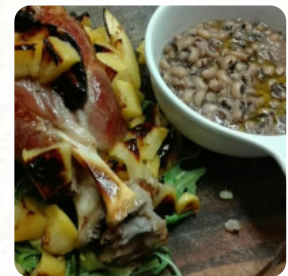

Menu The Crazy Train

<https://it.menulist.menu>

P.zza Mazzini, 1 Localita Compiobbi, FIESOLE, Italy

(+39)0556593640 - <http://www.facebook.com/Pizzeriacrazytrain/timeline>

Un completo menu di The Crazy Train da FIESOLE con tutti gli 23 portate e bevande possono essere trovati qui nel menù. Per le offerte stagionali o settimanali ti preghiamo di contattare il proprietario telefonicamente o tramite i dettagli di contatto sul sito web. Il ristorante offre anche la possibilità di sedersi all'aperto e mangiare con bel tempo, e c'è Wlan gratuito. Gli locali in loco sono accessibili e quindi non rappresentano un problema anche per ospiti in sedia a rotelle o con fisiche limitazioni. Cosa non piace a [Moreno Piras](#) di The Crazy Train: locale accogliente rapidità nel servire anche perché eravamo in pochicocchi e stracchino ottimila [pizza](#) non mi è piaciuta molto molle e gommosa cosa che mi ha dato molto fastidio una delle cameriere (sono andato in bagno quando sono entrato per lavarmi le mani e quando siamo andati via)mi ha detto se vuole il bagno lo può portare a casaveramente assurdo peccato avere del personale così !! [leggere di più](#). Una visita al The Crazy Train risulta particolarmente preziosa grazie alla vasta selezione di **specialità di caffè e tè**, godi della impressionante vista delle deliziose decorazioni culinarie e goditi anche una eccellente vista su alcuni dei [attrazioni](#) vicini. Inoltre, ci sono *piatti mediterranei facili da digerire* tra le scelte, è possibile rilassarsi al bar con una **appena spillata** o altri drink alcolici e analcolici.