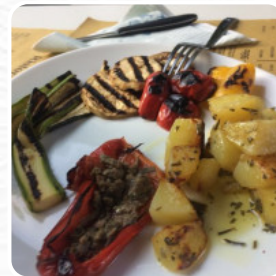

(+39)0585245312, (+39)058524531 - <http://www.dasilvio.net>

Qui troverai il menu di Pizzeria Rosticceria Da Silvio in MASSA. Al momento ci sono 17 piatti e bevande nel menù. Puoi richiedere **offerte variabili** per telefono. Il ristorante e i suoi spazi sono accessibili e quindi raggiungibili anche con la sedia a rotelle o con limitazioni fisiche. Utilizzabile, a seconda delle condizioni meteorologiche si può stare anche comodamente all'aperto e mangiare e bere. Cosa non piace a [Roos O](#) di Pizzeria Rosticceria Da Silvio:

Onestamente, il peggior hamburger che abbia mai mangiato. Solo un disco da hockey, niente pane, niente lattuga, niente pomodoro, niente salsa, niente di niente. Il mio consiglio: andate altrove! [leggere di più](#). Nel Pizzeria Rosticceria Da Silvio, un locale che serve vivande italiane a MASSA, ti aspetta una tipica cucina italiana inclusi classici come pizza e pasta, Puoi anche rilassarti al bar con una *appena spillata* o altri drink alcolici e analcolici. Inoltre, ti presentano **gustose pietanze di mare ricette**, inoltre, piatti mediterranei facilmente digeribili sono disponibili tra le scelte.

ANTIPASTO

PATATINE FRITTE

Questi tipi di piatti vengono serviti

PANE

PIZZA

PASTA

I piatti sono preparati con

FORMAGGIO