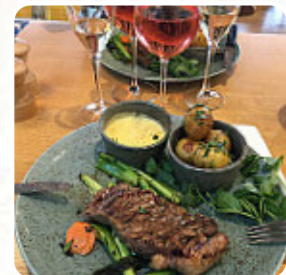

Gastro Spisekort

<https://dk.menulist.menu>
Passagerterminalen 10, Billund, Denmark
<http://www.bll.dk/gastro>