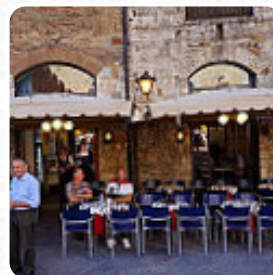

Menu Le Torri

<https://it.menulist.menu>

Piazza Del Duomo 10, SAN GIMIGNANO, Italy
(+39)577940746,(+39)0577940328,(+39)0577940746