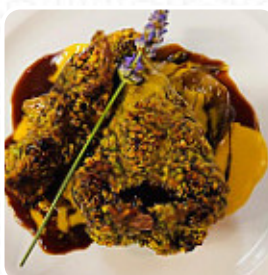

Menu Torre De' Pazzi

<https://it.menulist.menu>

Via Montetrini Snc Torre De'Pazzi, 50065, Italia, PONTASSIEVE, Italy
(+39)0550940374,(+39)3899474278 - <http://www.torredepazzi.com>