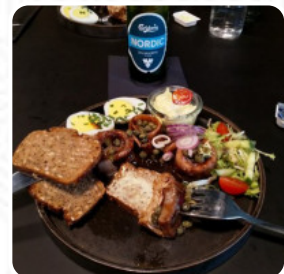

På denne website kan du finde den **fulde menu fra Tirpitz Cafe** i Varde. Der er i øjeblikket 24 menuer og drikkevarer tilgængelige. For skiftende tilbud bedes du kontakte restaurantsejeren direkte. Du kan også kontakte ham via hans webside. Hvad **User** kan lide ved Tirpitz Cafe:

meget stilfuld kaffe i museet med fri plads. personlig er venlig og hjælpsom. Jeg har fået ballade, men jeg er blevet bestilt med det samme. græskar og kaffe er meget lækkert [Læs mere](#). Hvis vejret er godt, kan du også spise blive betjent. Hvad **User** ikke kan lide ved Tirpitz Cafe:

menuen på websiden er fra datoen. virkelig tilgængelige var kun 5 forskellige menuer. ingen snacks som sandwich. ingen espresso osv. simpelthen normal filtreret kaffe. pommes frites fik og de var temmelig salt for min smag. [Læs mere](#). Tirpitz Cafe fra Varde er et *afslappet kaffehus*, hvor du med en varm kaffe eller en varm chokolade kan nyde en snack eller kage til dig, dette restaurant præsenterer dog også menuer typisk for Europa. Man kan også bare forkæle sig selv med en af de delikate sandwiches, en lille salat eller en anden snack, hvis man ikke er så sulten, besøgende i etablerementet overvejer også den store mængde af mest forskelligartede **kaffe- og te-specialiteter**, som restauranten tilbyder.