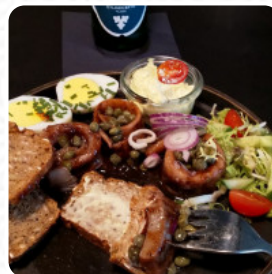

På denne website kan du finde den **fulde menu fra Tirpitz Cafe** i Varde. Der er i øjeblikket 24 menuer og drikkevarer tilgængelige. For skiftende tilbud bedes du kontakte restaurantsejeren direkte. Du kan også kontakte ham via hans webside. Hvad **User** kan lide ved Tirpitz Cafe:

meget stilfuld kaffe i museet med fri plads. personlig er venlig og hjælpsom. Jeg har fået ballade, men jeg er blevet bestilt med det samme. græskar og kaffe er meget lækkert [Læs mere](#). Hvis vejret er godt, kan du også spise blive betjent. Hvad **User** ikke kan lide ved Tirpitz Cafe:

menuen på websiden er fra datoen. virkelig tilgængelige var kun 5 forskellige menuer. ingen snacks som sandwich. ingen espresso osv. simpelthen normal filtreret kaffe. pommes frites fik og de var temmelig salt for min smag. [Læs mere](#). Tirpitz Cafe fra Varde er et *afslappet kaffehus*, hvor du med en varm kaffe eller en varm chokolade kan nyde en snack eller kage til dig, dette restaurant præsenterer dog også menuer typisk for Europa. Man kan også bare forkæle sig selv med en af de delikate sandwiches, en lille salat eller en anden snack, hvis man ikke er så sulten, besøgende i etablerementet overvejer også den store mængde af mest forskelligartede **kaffe- og te-specialiteter**, som restauranten tilbyder.