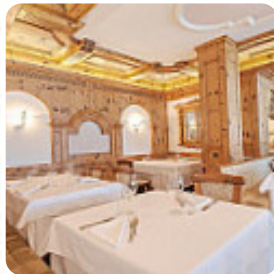

Menu Foresta

<https://it.menulist.menu>

Strada Della Comunita De Fiem, 42, MOENA, Italy

(+39)0462573260 - <http://www.hotelforesta.it/it/ristorante-moena-val-di-fassa-guida-michelin/22-0.html>