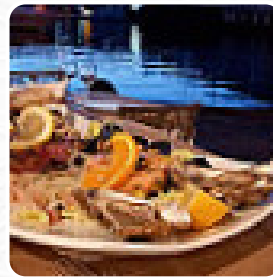

Qui troverai il [menu](#) di Da Emiddio in ISCHIA. Al momento ci sono **24** portate e bevande nel menù. Puoi richiedere **offerte variabili** per telefono. Cosa non piace a [User](#) di Da Emiddio:

Locale situato nella movida del porto di Ischia, il personale è gentile anche se scostante e a tratti assente. Li abbiamo dovuti richiamare diverse volte, la cosa che ci ha lasciato con l'amaro in bocca è stato l'aver mangiato solo un antipasto e due frittare e aver spesa Abbiamo mangiato bene ma il gioco non ne vale la candela. [leggere di più](#). Da Emiddio da ISCHIA è un buon posto per un bar, per un cocktail dopo fine del turno e stare insieme o da soli con gli amici, le menù vengono di norma preparate per te velocemente e fresche. C'è anche deliziosa pizza, cotta appena sfornata usando un metodo originale, e puoi aspettarti la raffinata classica cucina di [frutti di mare](#).