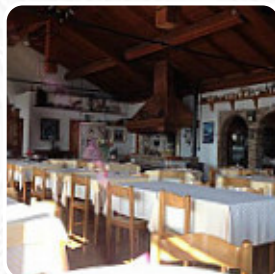

Su questo Sito troverai il **completo [menu](#) di La Pieve Di Renno** da PAVULLO NEL FRIGNANO. Attualmente ci sono 17 portate e bevande disponibili. Per **offerte variabili** ti preghiamo di rivolgerti direttamente al proprietario del ristorante. Puoi contattarlo anche tramite il suo sito web. Cosa piace a **User** di La Pieve Di Renno: Posizione unica, con vista valle scoltenna. Personale molto gentile, valore imbattibile per soldi. ...È un piacere leggere recensioni di antiquari molto esperti, che denigrano un ristorante meraviglioso... Li fanno ai mobili, alle recensioni, non ai ristoranti.... visto che sono molto esperti....(ah ah).... Ciao Angela! [leggere di più](#). Se il clima è piacevole puoi anche consumare qualcosa all'aperto. Cosa non piace a **User** di La Pieve Di Renno: Posizione unica, con vista valle scoltenna. Personale molto gentile, valore imbattibile per soldi. ...È un piacere leggere recensioni di antiquari molto esperti, che denigrano un ristorante meraviglioso... Li fanno ai mobili, alle recensioni, non ai ristoranti.... visto che sono molto esperti....(ah ah).... Ciao Angela! [leggere di più](#). Nel La Pieve Di Renno, un locale che serve piatti italiani a **PAVULLO NEL FRIGNANO**, ti aspetta una autentica cucina italiana inclusi classici come **pizza e pasta**, Alla barra puoi rilassarti anche con una *appena spillata* o altri drink alcolici e analcolici.