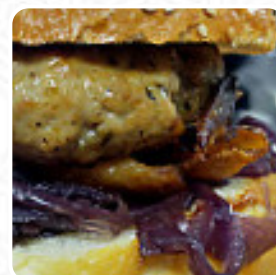

Menu Trattoria Dell'arte

<https://it.menulist.menu>
Via G. Errante, 7, TRAPANI, Italy

Il menu di Trattoria Dell'arte di TRAPANI comprende circa **35** vari portate e bevande. Mediamente paghi circa 10 € per un piatto / una bevanda. Il ristorante è accessibile e può quindi essere utilizzato anche con una sedia a rotelle o con disabilità fisiologiche. Da Trattoria Dell'arte, un ristorante con piatti italiani da TRAPANI, puoi gustare la *tipica cucina italiana*, compresi classici come pizza e pasta.

SELEZIONE DI SALUMI E FORMAGGI 12 €

Portata principale

CONTROFILETTO 17 €

Antipasti di carne

PRIMO SALE E SALSICCIA 10 €

1 piatti sono preparati con

CARNE

Questi tipi di piatti vengono serviti

BICCHIERE DI VINO 2 €

Portata principale PESCE

CACIO E PEPE E SALMANO 12 €

BUSIATA TONNO 12 €

SPADA E MENTUCCIA 14 €

AGGHIA OGGHIO PIPAREDDRO 12 €

antipasto pesce

PUNTILLA FRITTA 8 €