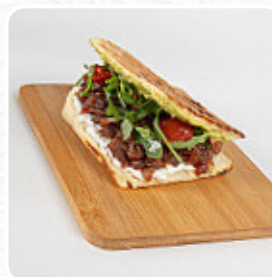

Menu Pokiche

<https://it.menulist.menu>
Via Goffredo Sigieri, 10, Milan, Italy

Il locale di Milan offre **28 vari portate e bevande sul [menu](#)** per un costo medio di 9 €. Come ospite puoi utilizzare il Wlan del stabilimento gratis, e nell'accesso alle stanze senza barriere possono entrare anche visitatori in sedia a rotelle o con limitazioni fisiologiche.

CAFFÈ 2 €

Pizze Evo

CETARA 9 €

Senza categoria

CEVICHE DI SALMONE 10 €

Antipasti

CREA IL TUO POKÈ LARGE 13 €

CREA IL TUO POKÈ REGULAR 11 €