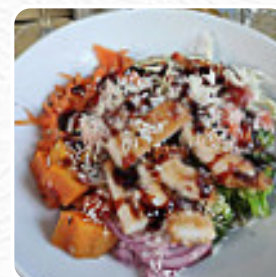

Menu Pokiche

<https://it.menulist.menu>
Via Goffredo Sigieri, 10, Milan, Italy

Il locale di Milan offre **28 vari portate e bevande sul [menu](#)** per un costo medio di 9 €. Come ospite puoi utilizzare il Wlan del stabilimento gratis, e nell'accesso alle stanze senza barriere possono entrare anche visitatori in sedia a rotelle o con limitazioni fisiologiche.