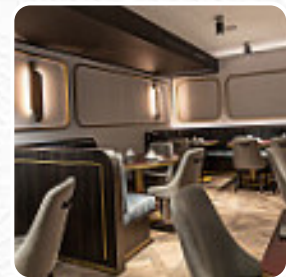

## ***Menu Bistrot Bertarelli 1894***

<https://it.menulist.menu>  
Corso Italia, 10, Milan, Italy

Il locale di Milan offre **23** vari menu e bevande sul la carta ad un prezzo medio di 19 €. Il locale e i suoi spazi sono accessibili e quindi raggiungibili anche con la sedia a rotelle o con limitazioni fisiologiche.raggiungibile, e c'è WiFi senza costi. Al Bistrot Bertarelli 1894 di Milan, per colazione viene servito un opulento brunch, in cui tu puoi completamente a tuo gusto farti viziare culinarmente, il ristorante serve però altresì menu dal contesto europeo. Dopo aver mangiato (o durante) puoi ancora rilassarti al bar con un *drink alcolico o non alcolico*, e ti aspetta una autentica **cucina italiana** con classici come pizza e pasta.