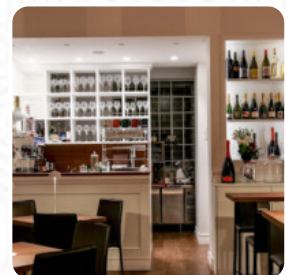

Menu Pasquini Coffee Wine

<https://it.menulist.menu>

Via G. Carducci 3, 60019, Senigallia Italia, SENIGALLIA, Italy

(+39)0717928652,(+39)0714609562 - <https://www.facebook.com/Pasquini.wine/>

Qui troverai il menu di Pasquini Coffee Wine in SENIGALLIA. Al momento ci sono **17** portate e bevande sulla carta. Puoi richiedere *offerte stagionali o settimanali* per telefono. Cosa piace a [User](#) di Pasquini Coffee Wine: Bar in pieno centro in cui mi sono fermata con mio marito per bere caffè marocchini ed ho trovato i prezzi nella norma. Moderna e bella la location: interno ampio ed accogliente con un delizioso spazio con salottino. Tavolini pure per consumazioni all'esterno: scelta ideale nelle belle giornate. Mi è sembrata allettante anche la varietà di pasticcini, che purtroppo non ho acquistato. Puliti e moderni purei bagni. App... [leggere di più](#). Se il clima è bello puoi anche mangiare e bere all'aperto. Cosa non piace a [User](#) di Pasquini Coffee Wine: Non sapevo della nuova gestione, era da un po' che non andavo a Senigallia. Abbiamo fatto un aperitivo con due Milano Torino, una spremuta e un piatto degustazione. Il locale era pieno, considerato ciò il servizio è stato abbastanza veloce. Cocktail buoni e cortesia del personale. Promosso. [leggere di più](#). L'grande diversità di specialità di caffè e tè aumenta notevolmente il valore di una visita al Pasquini Coffee Wine, è possibile rilassarsi al bar con una **birra fresca** o altri drink alcolici e analcolici.

Menu Pasquini Coffee Wine

Spaghetti

CREMA

Alla carta

TORTA

Drinks

BEVANDE

Questi tipi di piatti vengono serviti