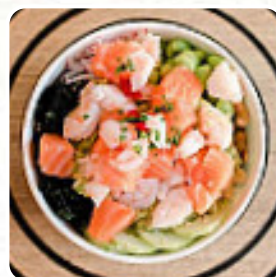

## *Menu Pacific Poke Collegno*

<https://it.menulist.menu>  
Corso Francia, 237C, COLLEGNO, Italy

Il locale di COLLEGNO offre **19** vari **menu e bevande** sul [la lista](#) ad un prezzo medio di 7 €. Il WiFi del stabilimento lo utilizzi senza spese, e nell'accesso alle locali senza barriere possono entrare anche clienti in sedia a rotelle o con disabilità fisiologiche.