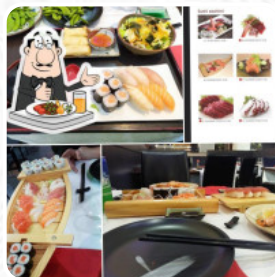

Menu Hayashi Sushi Fusion

<https://it.menulist.menu>

Via Statale Regina 2158, 22010 Carlazzo Italia, CARLAZZO, Italy
(+39)034474021 - <https://www.hayashisushifusion.it/>

Qui troverai il [menu](#) di **Hayashi Sushi Fusion** in CARLAZZO. Al momento ci sono **19** menù e bevande nel menù. Puoi richiedere offerte stagionali o settimanali per telefono. Cosa piace a [User](#) di Hayashi Sushi Fusion: abbastanza accogliente, con tipica atmosfera asiatica, servizio veloce e buoni sushi, prezzi in linea con gli altri locali della sua categoria, tornerò sicuramente [leggere di più](#). Gli locali sul posto sono accessibili e possono essere utilizzati anche con una sedia a rotelle o con disabilità fisiche, a seconda delle condizioni meteorologiche si può stare anche comodamente all'aperto e mangiare. Cosa non piace a [User](#) di Hayashi Sushi Fusion: Purtroppo abbiamo dovuto aspettare più di un'ora per ricevere i primi piatti. Siamo arrivati alle 20.00 ed abbiamo finito di cenare alle 23.30 perché sono molto lenti e alcuni piatti sono stati dimenticati nonostante i nostri solleciti. [leggere di più](#). Hayashi [Sushi](#) Fusion di [CARLAZZO](#) crea per te *deliziosi sushi* (ad es. *Nigiri e Inside-Out*), oltre a molti ulteriori varianti, sempre freschi con ingredienti come pesce, verdure e carne, e puoi aspettarti la raffinata classica cucina di [frutti di mare](#).

Menu Hayashi Sushi Fusion

Pasta

RAVIOLI

Piatti principali

SUSHI

Antipasto

TEMPURA

Antipasti

MOCHI

GELATO FRITTO

Questi tipi di piatti vengono serviti

PASTA

PESCCARE

GELATO

SPAGHETTI

I piatti sono preparati con

VIAGGIO

POLLO

CARNE DI MAIALE

FRUTTI DI MARE

SALMONE

CARNE

Menu Hayashi Sushi Fusion

Hayashi Sushi Fusion