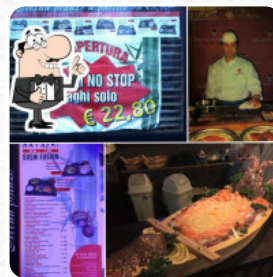

Menu Hayashi Sushi Fusion

<https://it.menulist.menu>

Via Statale Regina 2158, 22010 Carlazzo Italia, CARLAZZO, Italy
(+39)034474021 - <https://www.hayashisushifusion.it/>

Qui troverai il [menu](#) di **Hayashi Sushi Fusion** in CARLAZZO. Al momento ci sono **19** menù e bevande nel menù. Puoi richiedere offerte stagionali o settimanali per telefono. Cosa piace a [User](#) di Hayashi Sushi Fusion: abbastanza accogliente, con tipica atmosfera asiatica, servizio veloce e buoni sushi, prezzi in linea con gli altri locali della sua categoria, tornerò sicuramente [leggere di più](#). Gli locali sul posto sono accessibili e possono essere utilizzati anche con una sedia a rotelle o con disabilità fisiche, a seconda delle condizioni meteorologiche si può stare anche comodamente all'aperto e mangiare. Cosa non piace a [User](#) di Hayashi Sushi Fusion: Purtroppo abbiamo dovuto aspettare più di un'ora per ricevere i primi piatti. Siamo arrivati alle 20.00 ed abbiamo finito di cenare alle 23.30 perché sono molto lenti e alcuni piatti sono stati dimenticati nonostante i nostri solleciti. [leggere di più](#). Hayashi [Sushi](#) Fusion di [CARLAZZO](#) crea per te *deliziosi sushi* (ad es. *Nigiri e Inside-Out*), oltre a molti ulteriori varianti, sempre freschi con ingredienti come pesce, verdure e carne, e puoi aspettarti la raffinata classica cucina di [frutti di mare](#).

Menu Hayashi Sushi Fusion

Pasta

RAVIOLI

Piatti principali

SUSHI

Antipasto

TEMPURA

Antipasti