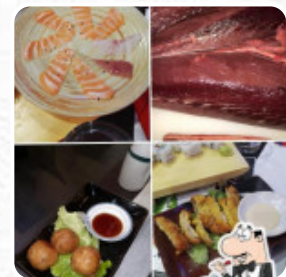

Menu Hayashi Sushi Fusion

<https://it.menulist.menu>

Via Statale Regina 2158, 22010 Carlazzo Italia, CARLAZZO, Italy
(+39)034474021 - <https://www.hayashisushifusion.it/>

Qui troverai il [menu](#) di **Hayashi Sushi Fusion** in CARLAZZO. Al momento ci sono **19** menù e bevande nel menù. Puoi richiedere offerte stagionali o settimanali per telefono. Cosa piace a [User](#) di Hayashi Sushi Fusion: abbastanza accogliente, con tipica atmosfera asiatica, servizio veloce e buoni sushi, prezzi in linea con gli altri locali della sua categoria, tornerò sicuramente [leggere di più](#). Gli locali sul posto sono accessibili e possono essere utilizzati anche con una sedia a rotelle o con disabilità fisiche, a seconda delle condizioni meteorologiche si può stare anche comodamente all'aperto e mangiare. Cosa non piace a [User](#) di Hayashi Sushi Fusion: Purtroppo abbiamo dovuto aspettare più di un'ora per ricevere i primi piatti. Siamo arrivati alle 20.00 ed abbiamo finito di cenare alle 23.30 perché sono molto lenti e alcuni piatti sono stati dimenticati nonostante i nostri solleciti. [leggere di più](#). Hayashi [Sushi](#) Fusion di [CARLAZZO](#) crea per te *deliziosi sushi* (ad es. *Nigiri e Inside-Out*), oltre a molti ulteriori varianti, sempre freschi con ingredienti come pesce, verdure e carne, e puoi aspettarti la raffinata classica cucina di [frutti di mare](#).

Menu Hayashi Sushi Fusion

Pasta

RAVIOLI

Piatti principali

SUSHI

Antipasto

TEMPURA

Antipasti

MOCHI

GELATO FRITTO

Questi tipi di piatti vengono serviti

PASTA

PESCCARE

GELATO

SPAGHETTI

I piatti sono preparati con

VIAGGIO

POLLO

CARNE DI MAIALE

FRUTTI DI MARE

SALMONE

CARNE

Menu Hayashi Sushi Fusion

Hayashi Sushi Fusion