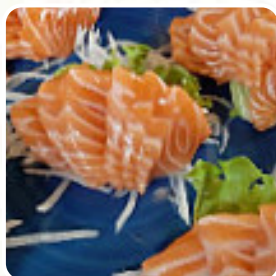

Menu Tokyo Di Lin Wenyong

<https://it.menulist.menu>

VIA CAIMI 32, SONDRIO, Italy

+39342214666 - <https://www.tokyosondrio.it/>

Su questo Homepage troverai il **completo [menu](#) di Tokyo Di Lin Wenyong** da SONDRIO. Attualmente ci sono 15 portate e bevande disponibili. Per *offerte variabili* ti preghiamo di rivolgerti direttamente al proprietario del ristorante. Puoi contattarlo anche tramite il suo sito web. Il locale offre anche la possibilità di sedersi all'aperto e consumare qualcosa con bel tempo, e nell'accesso alle locali senza barriere possono entrare anche clienti in sedia a rotelle o con limitazioni fisiologiche. Cosa non piace a [Thùy Bảo](#) di Tokyo Di Lin Wenyong: prima esperienza positiva con belle aspettative. .una buona impressione. ma devo dire che con il passare del tempo per la mia opinione ha abbassato un po 'di qualità. - Oh, mio Dio. È stata la mia prima scelta nella zona..spero può recuperare il servizio: cenare nel tipo di pasto: prezzo di pranzo a persona: €10–20 [leggere di più](#). Con una grande selezione di verdura fresca di stagione, pesce e carne si preparano nel Tokyo Di Lin Wenyong di SONDRIO [facilmente digeribili](#), [raffinate pietanze piatti](#), e puoi aspettarti la deliziosa tipica cucina di [frutti di mare](#). **cibi vengono preparate in modo originale all'asiatica**, la squisitamente creativa fusione di vari componenti garantisce agli ospiti un'indimenticabile esperienza di sapore di questa abilmente preparata cucina fusion.

Menu Tokyo Di Lin Wenyong

Pasta

RAVIOLI

Piatti principali

SUSHI

Antipasto

TEMPURA

Tartaro

I piatti sono preparati con

SALMONE

FRUTTI DI MARE

CARNE

Questi tipi di piatti vengono serviti

PESCARE

SPAGHETTI

PASTA