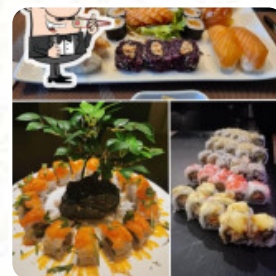

Menu Tokyo Di Lin Wenyong

<https://it.menulist.menu>

VIA CAIMI 32, SONDRIO, Italy

+39342214666 - <https://www.tokyosondrio.it/>

Su questo Homepage troverai il **completo [menu](#) di Tokyo Di Lin Wenyong** da SONDRIO. Attualmente ci sono 15 portate e bevande disponibili. Per *offerte variabili* ti preghiamo di rivolgerti direttamente al proprietario del ristorante. Puoi contattarlo anche tramite il suo sito web. Il locale offre anche la possibilità di sedersi all'aperto e consumare qualcosa con bel tempo, e nell'accesso alle locali senza barriere possono entrare anche clienti in sedia a rotelle o con limitazioni fisiologiche. Cosa non piace a [Thùy Bảo](#) di Tokyo Di Lin Wenyong: prima esperienza positiva con belle aspettative. .una buona impressione. ma devo dire che con il passare del tempo per la mia opinione ha abbassato un po 'di qualità. - Oh, mio Dio. È stata la mia prima scelta nella zona..spero può recuperare il servizio: cenare nel tipo di pasto: prezzo di pranzo a persona: €10–20 [leggere di più](#). Con una grande selezione di verdura fresca di stagione, pesce e carne si preparano nel Tokyo Di Lin Wenyong di SONDRIO [facilmente digeribili](#), [raffinate pietanze piatti](#), e puoi aspettarti la deliziosa tipica cucina di [frutti di mare](#). **cibi vengono preparate in modo originale all'asiatica**, la squisitamente creativa fusione di vari componenti garantisce agli ospiti un'indimenticabile esperienza di sapore di questa abilmente preparata cucina fusion.

Menu Tokyo Di Lin Wenyong

Pasta

RAVIOLI

Piatti principali

SUSHI

Antipasto

TEMPURA

Tartaro

I piatti sono preparati con

SALMONE

FRUTTI DI MARE

CARNE

Questi tipi di piatti vengono serviti

PESCARE

SPAGHETTI

PASTA