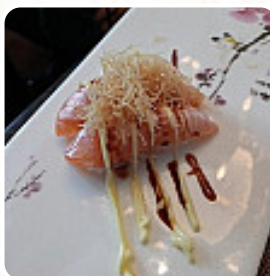

Menu Tokyo Di Lin Wenyong

<https://it.menulist.menu>

VIA CAIMI 32, SONDRIO, Italy

+39342214666 - <https://www.tokyosondrio.it/>

Su questo Homepage troverai il **completo [menu](#) di Tokyo Di Lin Wenyong** da SONDRIO. Attualmente ci sono 15 portate e bevande disponibili. Per *offerte variabili* ti preghiamo di rivolgerti direttamente al proprietario del ristorante. Puoi contattarlo anche tramite il suo sito web. Il locale offre anche la possibilità di sedersi all'aperto e consumare qualcosa con bel tempo, e nell'accesso alle locali senza barriere possono entrare anche clienti in sedia a rotelle o con limitazioni fisiologiche. Cosa non piace a [Thùy Bảo](#) di Tokyo Di Lin Wenyong: prima esperienza positiva con belle aspettative. .una buona impressione. ma devo dire che con il passare del tempo per la mia opinione ha abbassato un po 'di qualità. - Oh, mio Dio. È stata la mia prima scelta nella zona..spero può recuperare il servizio: cenare nel tipo di pasto: prezzo di pranzo a persona: €10–20 [leggere di più](#). Con una grande selezione di verdura fresca di stagione, pesce e carne si preparano nel Tokyo Di Lin Wenyong di SONDRIO [facilmente digeribili](#), [raffinate pietanze piatti](#), e puoi aspettarti la deliziosa tipica cucina di [frutti di mare](#). **cibi vengono preparate in modo originale all'asiatica**, la squisitamente creativa fusione di vari componenti garantisce agli ospiti un'indimenticabile esperienza di sapore di questa abilmente preparata cucina fusion.

Menu Tokyo Di Lin Wenyong

Pasta

RAVIOLI

Piatti principali

SUSHI

Antipasto

TEMPURA

Tartaro

I piatti sono preparati con

SALMONE

FRUTTI DI MARE

CARNE

Questi tipi di piatti vengono serviti

PESCARE

SPAGHETTI

PASTA