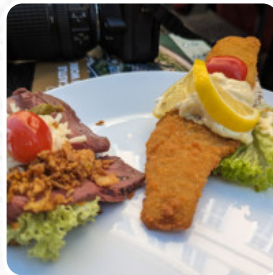

Her finder du den [menu](#) fra *Axelhus Bodega* i Helsingør. I øjeblikket er der 15 retter og drikkevarer på menuen. Du kan forespørge om **sæsonbaserede eller ugebaserede tilbud** via telefon. Hvad [User](#) kan lide ved Axelhus Bodega:

Bedste sted i byen. Maden er dyr. Men llene er helt okay og lokalet er fantastisk, der samme er servicen her..

Kan varmt anbefales til en enkelt eller en god bytur i weekenden! [Læs mere](#). Restauranten tilbyder også mulighed for at sidde udenfor og spise, når vejret er behageligt. Hvad [Ingeborg Blom](#) ikke kan lide ved Axelhus Bodega:

Jeg har sat en stjerne på dem, fordi du ikke kan gå glip af det. 20:40 med den fulde terrasse serverer vi en halv liter øl, en cocktail og en sodavand. Om 5 minutter kommer den samme servitrice for at fortælle os, at de lukker, og at vi går, fordi vi går med to under 21 år. ondsindet og dyrt spild af tid og penge. Dette er gjort før. [Læs mere](#).

Axelhus Bodega fra [Helsingør](#) er et godt sted for en bar til at drikke en øl efter dag på kontoret og hænge ud med venner, yderligere finder du her søde lækkerier, kage, enkle snacks og dertil kølede forfriskninger og varme drikkevarer. Fornøjelsen ved forskellige sportsbegivenheder er lige så meget en højdepunkt, når du er på denne sportsbar, til dig bliver de retter normalt **på kort tid og frisk lavet**.