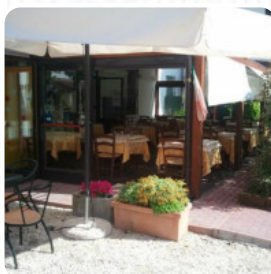

Qui troverai il menu di Ca' Della Lanterna in SANT'AGATA SUL SANTERNO. Al momento ci sono 15 portate e bevande nel menù. Puoi richiedere offerte stagionali o settimanali per telefono. Cosa piace a [Clea Martini](#) di Ca' Della Lanterna:

Siamo stati qui per pranzo, prima di tutto un plauso alla cordialità della cameriera e del titolare. Menu tradizionale davanti a un caldo caminetto, crostini tra i migliori mai mangiati in vita mia, primi molto buoni e di buone porzioni, ottimo il rapporto qualità prezzo. Unica nota stonata e in controtendenza con i prezzi dell'intero menu, troviamo il prezzo dei dolci, tutti a 6 euro, compresi i sorbetti, ancor più... [leggere di più](#). Il locale e i suoi spazi sono accessibili e quindi raggiungibili anche con la sedia a rotelle o con limitazioni fisiologiche. Raggiungibile, a seconda del tempo si può stare anche comodamente all'aperto e farsi servire. Cosa non piace a [عناد الصامل](#) di Ca' Della Lanterna:

Pranzo nulla di eccezionale ma questa è la meno! Pieno di moscerini che finivano dappertutto, non si poteva mangiare! Non sono nemmeno riuscita a finire di mangiare [leggere di più](#). Ca' Della Lanterna da SANT'AGATA SUL SANTERNO è un bar adeguato per *qualcosa dopo lavoro*, e stare con gli amici, in generale, le menù vengono preparate **velocemente e fresche** per te. Inoltre, ti propongono **raffinate pietanze di mare menù**, inoltre, le zuccherate leccornie di questo ristorante brillano non solo negli occhi dei nostri giovani ospiti.