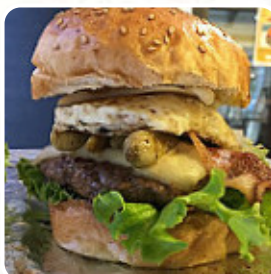

Menu Bside Burger Lab

<https://it.menulist.menu>

Via Vittorio Emanuele, 1, 20871 Italia, VIMERCATE, Italy
+393663670810,+393207157370 - <http://bsideburgerlab.com>

Su questo Homepage troverai il *completo [menu](#) di Bside Burger Lab* da VIMERCATE. Attualmente ci sono 15 portate e bevande disponibili. Per *offerte stagionali o settimanali* ti preghiamo di rivolgerti direttamente al proprietario del ristorante. Puoi contattarlo anche tramite il suo sito web. Cosa piace a [Diana D'amico](#) di Bside Burger Lab:

Abbiamo sempre ordinato d'asporto perché basta un solo ordine per capire la qualità e godersi la bontà dei loro hamburger. Questa sera ci siamo decisi ad andare a cenare lì. Fanno prevalentemente asporto in quanto la location è piccolissima ma cucinano anche per il bar b-side dietro l'angolo. Se da casa i panini erano speciali, mangiarli sul momento è stato ancora meglio!! Qualità eccellente, proprietario gentile e a... [leggere di più](#). Gli locali nel ristorante sono accessibili e possono essere utilizzati anche con una sedia a rotelle o con limitazioni fisiche, a seconda delle condizioni meteorologiche si può stare anche comodamente all'aperto e mangiare. Nel mondo moderno molti potrebbero magari riflettere su un'alimentazione più sana; proprio per questo, il menù del Bside Burger Lab offre un'ampia varietà di **facilmente digeribili**, naturalmente non devi perdere i deliziosi burger, ai quali vengono serviti contorni come patatine fritte, insalate o patatine alla piastra serviti. Inoltre, puoi ordinare della fresca grigliata carne acquistare, Puoi anche rilassarti al bar con una **birra fresca** o altri drink alcolici e analcolici.

BANANA FRITTA

Restaurant Category

SBARRA

Antipasti

PATATINE FRITTE

PATATINE FRITTE

Questi tipi di piatti vengono serviti

HAMBURGER

PANINI

SANDWICH

I piatti sono preparati con

POLLO

BURRO

BANANA

BURRO DI ARACHIDI

CARNE