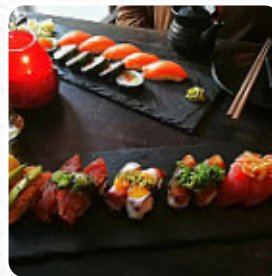

På denne hjemmeside kan du finde den [fulde menu](#) fra Susu Sushi i Koebenhavn. Der er i øjeblikket 15 retter og drikkevarer erhvervsmæssige. For skiftende tilbud bedes du kontakte restaurantsejeren direkte. Du kan også kontakte ham via hans webside. Hvad [User](#) kan lide ved Susu [Sushi](#):

Det er en stor oplevelse. Restauranten er både varm og indbydende. [Sushi](#) blev serveret i en båd, og præsentationen var fremragende. Personalet er venligt og hjælpsomt. Stærkt anbefale! [Læs mere](#). Hvad [User](#) ikke kan lide ved Susu Sushi:

En gruppe af os havde en take away. Vi indser fra hvem der var syg, at det var tempura-fisk og skaldyr, der var slukket. Lederen nægtede at give os en refusion, selvom to af os var meget syge hele dagen den næste dag, hvilket jeg vil sige er temmelig lort kundeservice! Meget utilfreds, vil ikke anbefale! [Læs mere](#). Med **originale asiatiske krydderier velsmagende** bliver der i køkkenet på Susu Sushi fra Koebenhavn forberedt lokale menuer, og du kan prøve lækre amerikanske måltider som **Burger eller Barbecue**. Her bliver der lavet mad med frisk fisk, kød, samt majs og kartofler på søramerikansk komfur, lækre er især maki og specialiteter som *inside-out*, som dette lokale er kendt for.