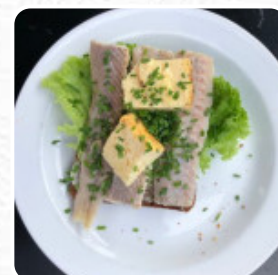

Hasle Roegeri Spisekort

<https://dk.menulist.menu>
Soendre Bæk 20, Bornholm, Denmark
<http://www.hasleroegeri.dk/>

En fuld menu fra Hasle Roegeri i Bornholm med alle **15** retter og drikkevarer kan du finde her i menuen. For at finde ud af mere om skiftende tilbud, bedes du kontakte ejeren telefonisk eller via kontaktoplysningerne på hjemmesiden. Hvad User kan lide ved Hasle Roegeri:

Vist anesye sted på Bornholm, hvor de stadig røg fisk med brænde. Vi ankom 15:30, lige sent nok, for at se rygning af dagens fisk. I den tilstødende butik/shop/restaurant kan du købe mange forskellige fisk, der også kan ryges. Læs mere. restauranten er handicapvenligt og kan derfor også benyttes med en kørestol eller fysiologiske handicap, Afhængig af vejret kan man også sidde godt ude og spise og drikke. Hvad User ikke kan lide ved Hasle Roegeri:

Desværre har Hasle Røgeri indviklet sig! Maden var ikke friskrøget og fiskefileten var tynd. Det smagte nogenlunde men tilbehøret til slagterens frikadeller var ikke hjemmelavet. Alt i alt en lidt skuffende oplevelse. Dette var ikke fra buffetten, men menuen. Læs mere. Hasle Roegeri fra Bornholm præsenterer **retter**, som man kan finde over hele Europa, og du kan glæde dig til den velsmagende traditionelle skaldyrretter.

KETCHUP

Oksekødsretter

FILET MIGNON

Forretter

POMMES FRITES

CHIPS

Disse typer retter bliver serveret

FISK