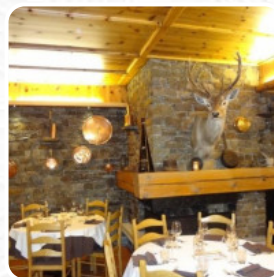

Menu Meuble Ambrosini

<https://it.menulist.menu>
Via Magnolta, 7, APRICA, Italy
+39342747754 - <http://www.hotelambrosini.it/>

Qui troverai il [menu](#) di Meuble Ambrosini in [APRICA](#). Al momento ci sono **15** piatti e bevande nel menù. Puoi richiedere offerte stagionali o settimanali per telefono. Cosa piace a [User](#) di Meuble Ambrosini: Il personale è molto qualificato, gentile ed accogliente. Prima colazione e cena molto buoni, paragonabili ad un servizio di livello alto. Il ristorante propone sempre pietanze gustose, delicate impiattate in maniera sublime. La Spa propone degli operatori qualificati, gentili e molto disponibili. La signora Cinzia e Augusta sono due persone molto carine bei modi, come tutto lo staff. Per una persona che ha girato il... [leggere di più](#). Il ristorante offre anche la possibilità di sedersi all'aperto e farsi servire con buon tempo, e nell'[accesso alle locali senza barriere](#) possono entrare anche ospiti in sedia a rotelle o con limitazioni fisiologiche. Mangia qui le squisitezze cibi al locale, e goditi la vista spettacolare su [attrazioni](#) nelle vicinanze, e ti aspetta una originale cucina italiana con classici come [pizza](#) e pasta. Senza dubbio la bevanda giusta arricchisce ogni pasto; con questo pensiero in mente, questo Gastropub offre una grande selezione di gustose e locali bevande alcoliche come birra o vino, [Piatti mediterranei facilmente digeribili](#) sono anche tra le scelte.