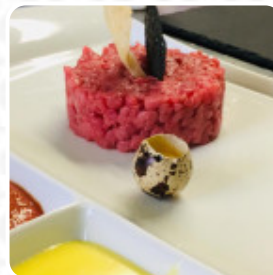

Menu Elefante

<https://it.menulist.menu>

Strada Bresciana 27, VERONA, Italy

(+39)458903700,(+39)0458903700 - <http://www.parkhotelverona.it/>