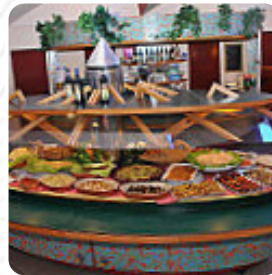

## ***Menu Bye Bye***

<https://it.menulist.menu>

Via Marconi Guglielmo, 4, BIELLA, Italy

+39391533936 - <https://www.selfservice-byebye.it>

Su questo Sito troverai il **completo [menu](#) di Bye Bye** da BIELLA. Attualmente ci sono 15 piatti e bevande disponibili. Per **offerte stagionali o settimanali** ti preghiamo di rivolgerti direttamente al proprietario del ristorante. Puoi contattarlo anche tramite il suo sito web. Gli spazi nel ristorante sono accessibili e possono essere utilizzati anche con una sedia a rotelle o con disabilità fisiologiche, a seconda del condizioni meteorologiche si può stare anche comodamente all'aperto e mangiare. Cosa non piace a [User](#) di Bye Bye: Vengo spesso a mangiare qui e ogni volta che sono sempre piacevolmente sorpreso. con 10€ o meno si sazi tranquillamente (si può prendere prima, secondo, acqua e dolce), mangiare comunque roba di qualità standard ma mai povero. c'è una vasta scelta di cibo, in modo da poter variare per ogni esigenza. la formula del servizio è di self service quindi non c'è servizio dalla camera ma comunque il locale risulta essere pul... [leggere di più](#). Durante i pasti, una bevanda rinfrescante è essenziale. In questo Gastropub troverai non solo deliziosi menù, ma anche una grande e ampia selezione di buone birre e altre bevande alcoliche che completano il cibo, ci sono anche gustosi piatti vegetali nel menu. Dopo aver mangiato (o durante) hai l'opzione di ancora rilassarti al bar con un *drink alcolico o analcolico*, inoltre, i clienti del stabilimento preferiscono l'grande scelta di specialità di caffè e tè che il ristorante mette a disposizione.