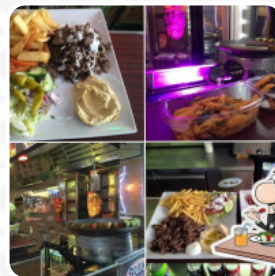

## ***Beirut Box Spisekort***

<https://dk.menulist.menu>  
Studiestraede 37, Koebenhavn, Denmark

Her finder du den [menu fra Beirut Box](#) i Koebenhavn. I øjeblikket er der **15** anretninger og drikkevarer på kortet.

Salaten og hummusen er frisk og oven i det hele får du en god, stolt og venlig betjening [Læs mere](#). Hvad [User](#) ikke kan lide ved Beirut Box:

bedre værdi (kaper) end shawarmabarerne på hovedvejene (strøget, købmagergade) i nærheden vil give dem en tilfredsstillende kasse med pommes og shawarma, hvis de falafler under en vågnet sult er gode, er venlig servicekvalitet rimelig, men hvis de forbedres deres Shawarma fisk, ville det være potentielt at stirre. [Læs mere](#). Hvis du er i fart og har travlt, får du i Beirut Box fra Koebenhavn lækre [fastfood](#) menuer lige som du kan lide det frisklavet til dig på få minutter, og du kan glæde dig til den herlige traditionelle skaldyrsretter. Derudover kan du bestille frisk *stegt grillmad* bestille, og du kan glæde dig til typisk lækker [fransk køkken](#).