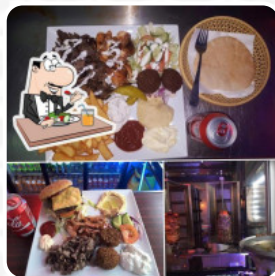

## ***Beirut Box Spisekort***

<https://dk.menulist.menu>  
Studiestraede 37, Koebenhavn, Denmark

Her finder du den [menu fra Beirut Box](#) i Koebenhavn. I øjeblikket er der **15** anretninger og drikkevarer på kortet.

Du kan forespørge om skiftende tilbud via telefon. Hvad [User](#) kan lide ved Beirut Box:

En af de bedste falafel i byen til en god pris. Han laver sin egen sauce, der er mælkefri og virkelig lækker.

Falaflerne er friske og grillede for sig selv (ikke den samme oliegrill som pommes frites og andet stegt mad).

Salaten og hummusen er frisk og oven i det hele får du en god, stolt og venlig betjening [Læs mere](#). Hvad [User](#) ikke kan lide ved Beirut Box:

bedre værdi (kaper) end shawarmabarerne på hovedvejene (strøget, købmagergade) i nærheden vil give dem en tilfredsstillende kasse med pommes og shawarma, hvis de falafler under en vågnet sult er gode, er venlig servicekvalitet rimelig, men hvis de forbedres deres Shawarma fisk, ville det være potentielt at stirre. [Læs mere](#). Hvis du er i fart og har travlt, får du i Beirut Box fra Koebenhavn lækre [fastfood](#) menuer lige som du kan lide det frisklavet til dig på få minutter, og du kan glæde dig til den herlige traditionelle skaldyrsretter. Derudover kan du bestille frisk *stegt grillmad* bestille, og du kan glæde dig til typisk lækker [fransk køkken](#).

## **Disse typer retter bliver serveret**

SALAT

FISK